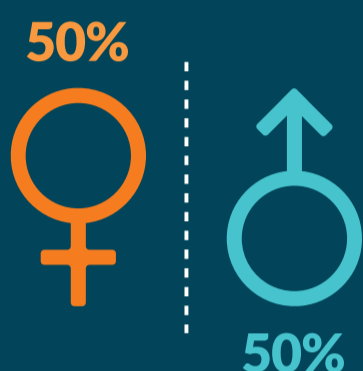

La Mujer de la Metrópoli en Cifras

En la **Zona Metropolitana** de Tijuana, Tecate, Playas de Rosarito y el municipio de Ensenada hay **1,301,898 mujeres** y representan el **50.4%** de la **población total** de la región.

Educación

El **99.6%** de las mujeres de la Metrópoli y Ensenada de 15 años y más **saben leer y escribir**.

16.5 de cada **100 mujeres** tienen estudios de **licenciatura, especialidad, maestría o doctorado**.

Salud

85 de cada **100 mujeres** están afiliadas a un **servicio de salud**.

79 años es la esperanza de vida de una mujer.

Características Económicas

1 de cada **5** patrones o empresas es mujer.

El **18%** de la población total desocupada son mujeres de entre **25 y 44 años**, es decir, población en edad productiva.