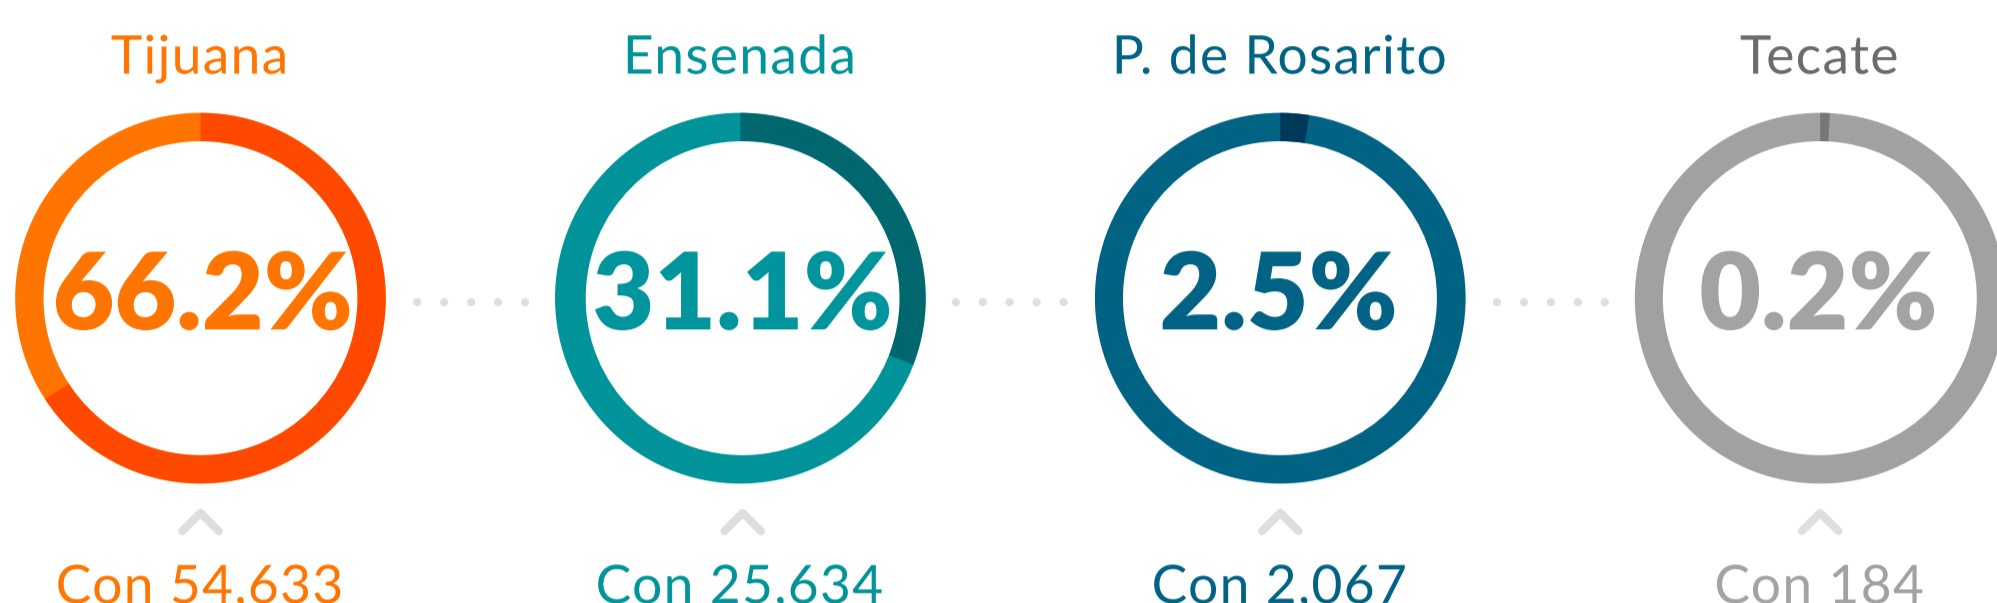

ESTUDIANTES UNIVERSITARIOS DE LA METROPOLI Y ENSENADA EN CIFRAS | 2019

¿SABES EL ORIGEN DE ESTA FECHA?

MÉXICO, 1929

Estudiantes de la ahora **Universidad Nacional Autónoma de México** protestaron en favor de la autonomía universitaria. Desde entonces se celebra cada **23 de mayo** el **Día del Estudiante** como un recordatorio a la lucha en pro de una **educación abierta y participativa**.

En la **Zona Metropolitana y Ensenada** hay

82,518 estudiantes

La **Zona Metropolitana** concentra el **68.9%** de estudiantes universitarios

UNIVERSIDADES CON MAYOR NÚMERO DE ESTUDIANTES

CARRERAS CON MAYOR NÚMERO DE LOS ESTUDIANTES