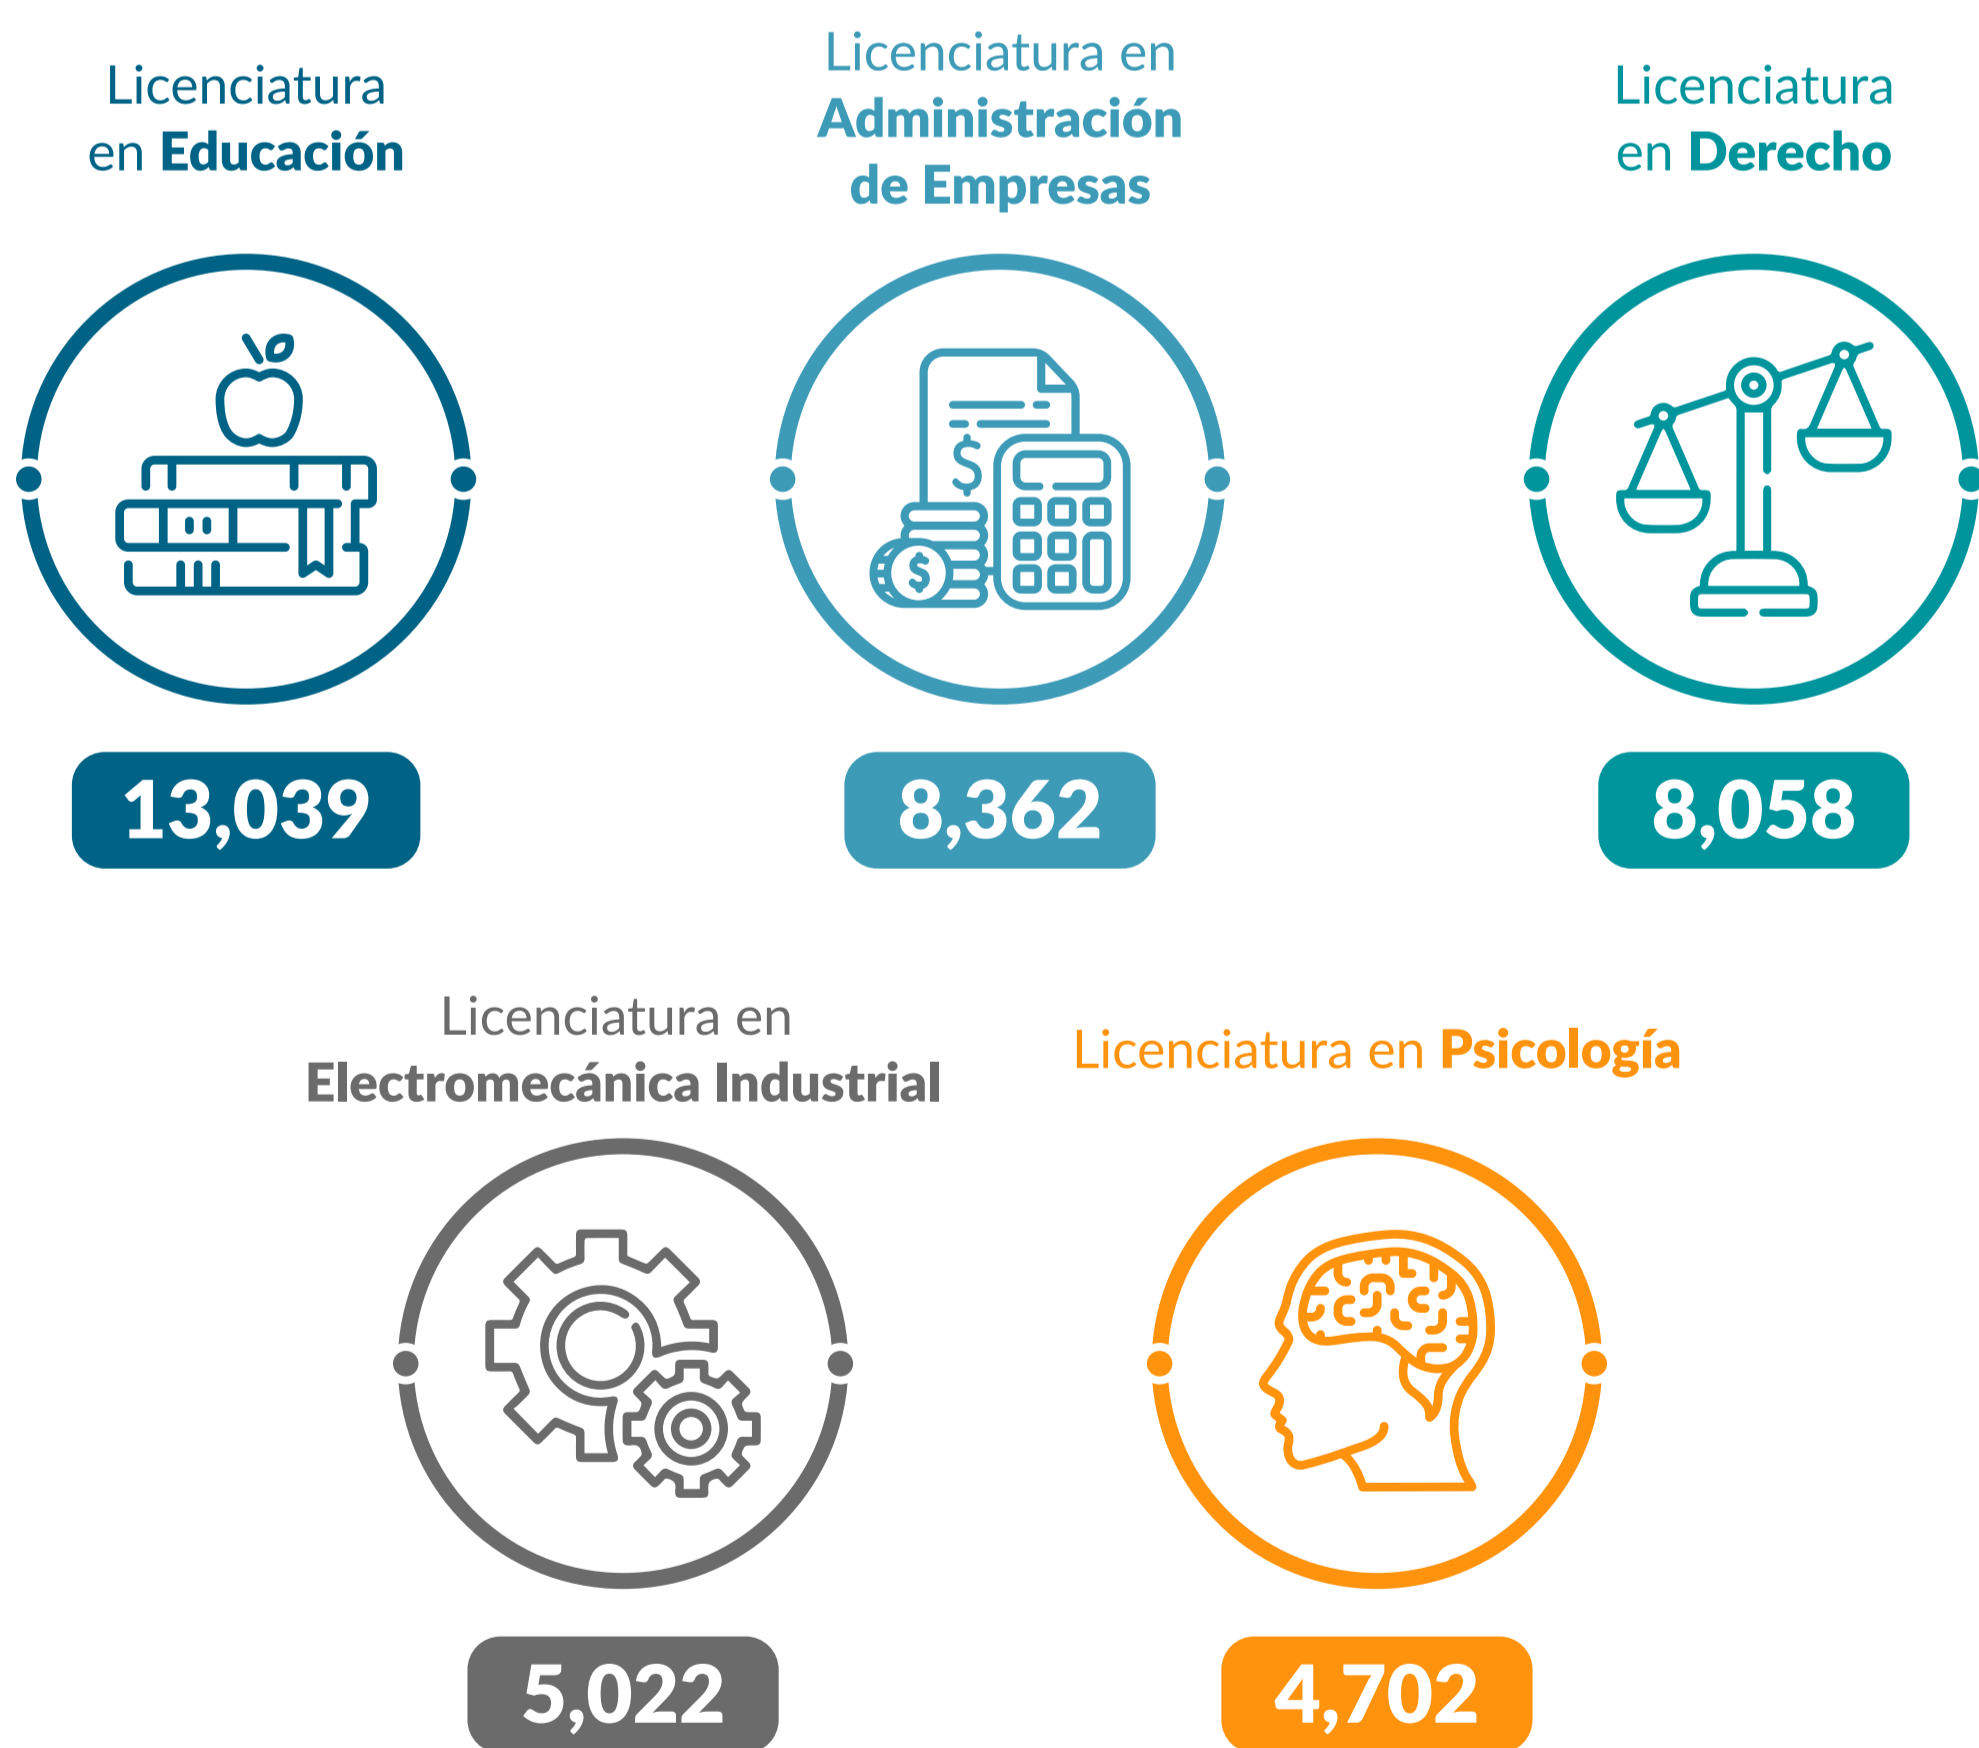

ESTUDIANTES UNIVERSITARIOS DE LA METROPOLI Y ENSENADA EN CIFRAS | 2019

¿SABES EL ORIGEN DE ESTA FECHA?

MÉXICO, 1929

Estudiantes de la ahora **Universidad Nacional Autónoma de México** protestaron en favor de la autonomía universitaria. Desde entonces se celebra cada **23 de mayo** el **Día del Estudiante** como un recordatorio a la lucha en pro de una **educación abierta y participativa**.

En la **Zona Metropolitana y Ensenada** hay

82,518 estudiantes

La **Zona Metropolitana** concentra el **68.9%** de estudiantes universitarios

UNIVERSIDADES CON MAYOR NÚMERO DE ESTUDIANTES

CARRERAS CON MAYOR NÚMERO DE LOS ESTUDIANTES