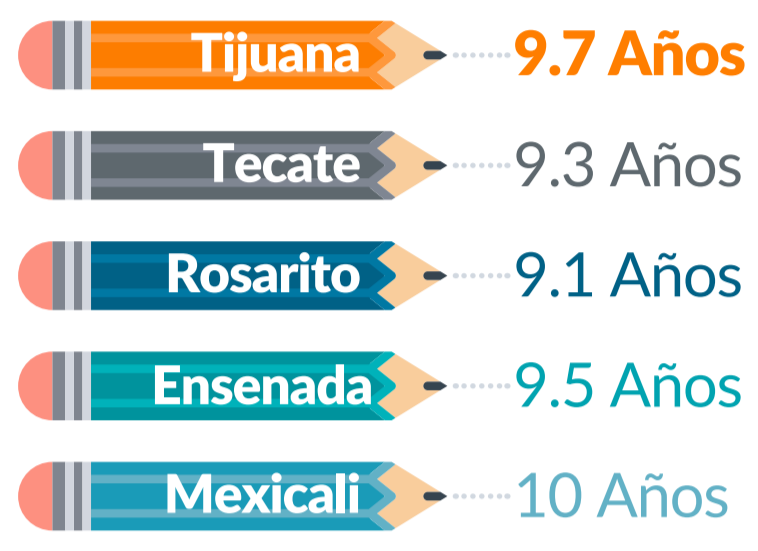

ENSENADA, B. C.

Cifras de Educación 2019

CEMDI con info. del Sistema Educativo Estatal de Baja California, ciclo escolar 2018-2019

“Toda Persona Tiene Derecho a Recibir Educación”
Artículo 3º de la Constitución Política de los Estados Unidos Mexicanos.

Grado Promedio de Escolaridad

Se refiere a la población de **15 años y más** que cuenta con años de estudio.

Ensenada se encuentra por arriba del promedio nacional de **9.2 años**.

#6 Baja California
 Con Grado Promedio de Escolaridad más alto

9.8 Años

- 1ro **Ciudad de México** - 11.1 años
- 2do **Nuevo León** - 10.3 años
- 3ro **Sonora** - 10 años
- 4to **Baja California Sur** - 9.9 años
- 5to **Coahuila** - 9.9 años

CEMDI con información de la Encuesta Intercensal 2015 de INEGI