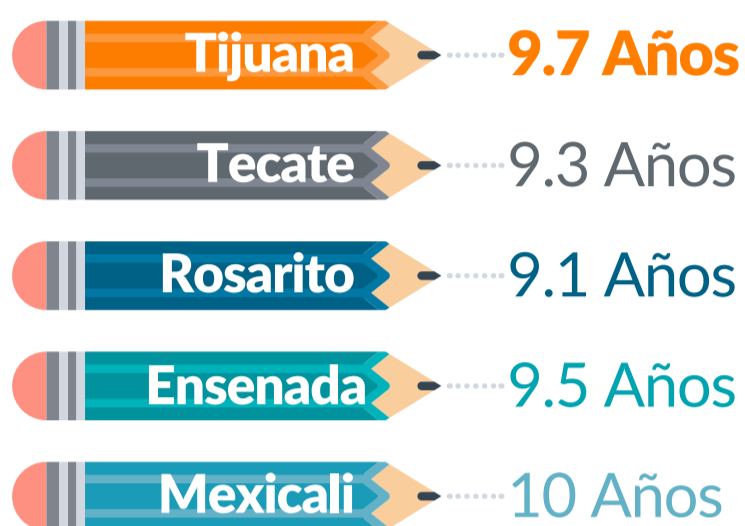

Cifras de Educación 2019

CEMDI con info. del Sistema Educativo Estatal de Baja California, ciclo escolar 2018-2019

“Toda Persona Tiene Derecho a Recibir Educación”
Artículo 3° de la Constitución Política de los Estados Unidos Mexicanos.

Grado Promedio de Escolaridad

Se refiere a la población de **15 años y más** que cuenta con años de estudio.

Rosarito se encuentra por debajo del promedio nacional de **9.2 años**.

#6 Baja California
Con Grado Promedio de Escolaridad más alto

9.8 Años

- 1ro Ciudad de México - 11.1 años
- 2do Nuevo León - 10.3 años
- 3ro Sonora - 10 años
- 4to Baja California Sur - 9.9 años
- 5to Coahuila - 9.9 años

CEMDI con información de la Encuesta Intercensal 2015 de INEGI

ROSARITO | 30,349 Alumnos Inscritos en algún Sistema Escolarizado

Educación Superior

Engloba los niveles técnico superior, licenciatura, especialidad y posgrado. Los años de escolaridad dependen del área de estudio.