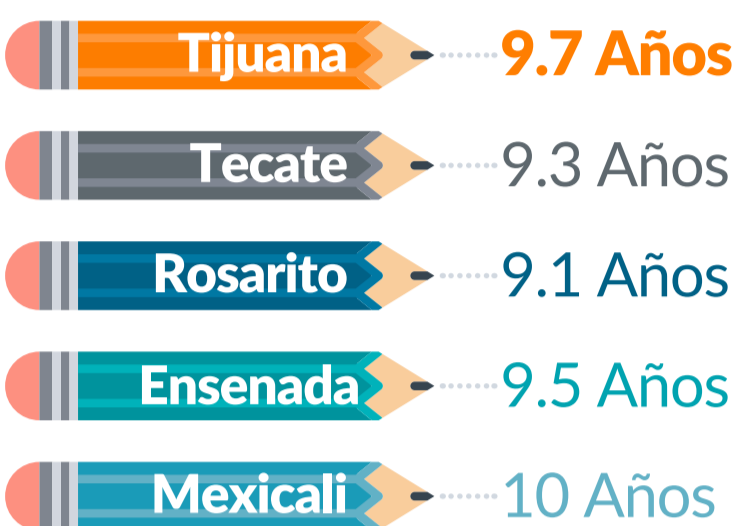

TIJUANA, B. C.

Cifras de Educación 2019

CEMDI con info. del Sistema Educativo Estatal de Baja California, ciclo escolar 2018-2019

“Toda Persona Tiene Derecho a Recibir Educación”
Artículo 3º de la Constitución Política de los Estados Unidos Mexicanos.

Grado Promedio de Escolaridad

Se refiere a la población de **15 años y más** que cuenta con años de estudio.

Tijuana se encuentra por arriba del promedio nacional de **9.2 años**.

#6 Baja California
 Con Grado Promedio de Escolaridad más alto

9.8 Años

- 1ro **Ciudad de México** - 11.1 años
- 2do **Nuevo León** - 10.3 años
- 3ro **Sonora** - 10 años
- 4to **Baja California Sur** - 9.9 años
- 5to **Coahuila** - 9.9 años

CEMDI con información de la Encuesta Intercensal 2015 de INEGI