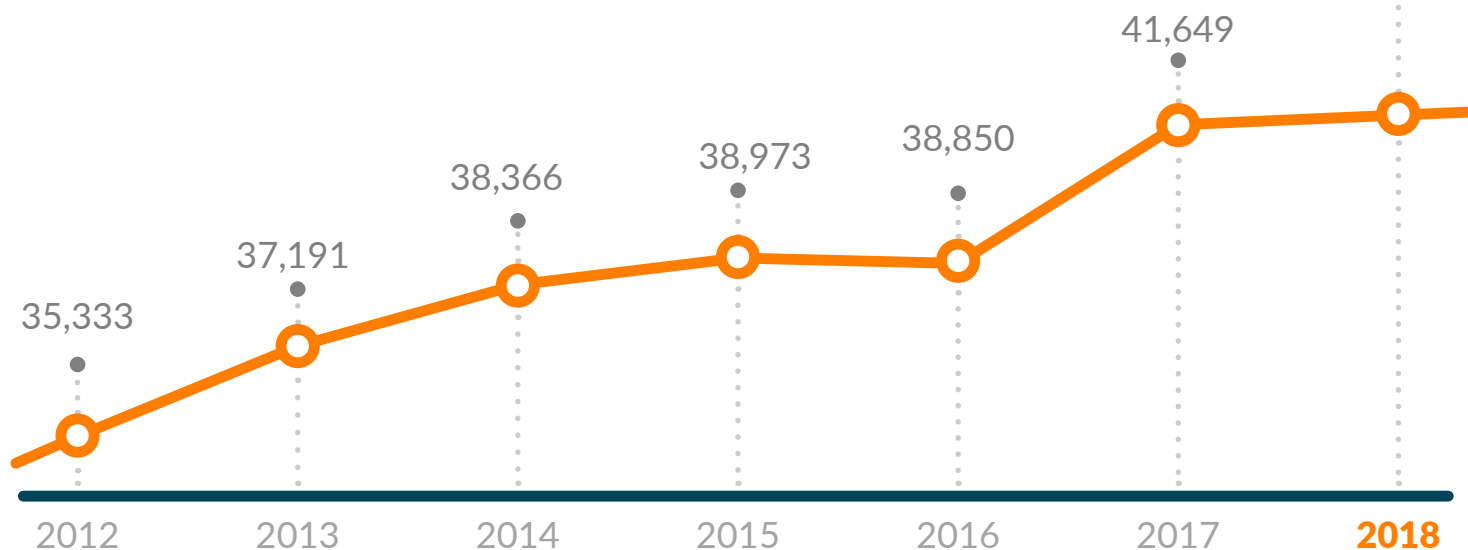

# LOS MAESTROS DE LA METROPOLI EN CIFRAS | 2019

**Maestro** es la persona que imparte **conocimiento** y **orienta** a los alumnos.

## MAESTROS EN LA ZONA METROPOLITANA Y ENSENADA

En la Zona Metropolitana y Ensenada se tienen **41,903** maestros

Fuente: CEMDI con información del Sistema Educativo Estatal, 2018.

¿Ya visitaste nuestro sitio web [www.cemdi.org.mx](http://www.cemdi.org.mx)?