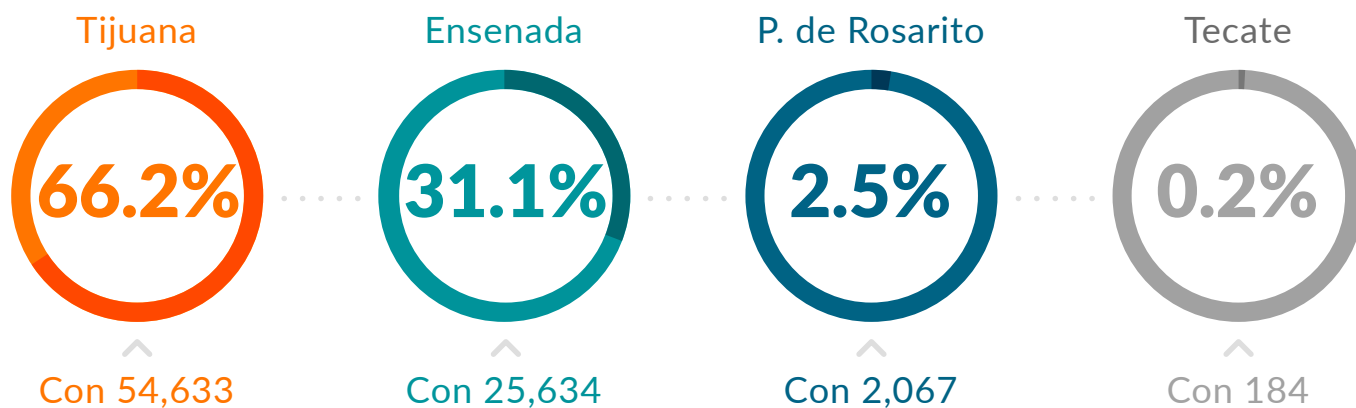

ESTUDIANTES UNIVERSITARIOS DE LA METROPOLI Y ENSENADA EN CIFRAS | 2019

¿SABES EL ORIGEN DE ESTA FECHA?

MÉXICO, 1929

Estudiantes de la ahora **Universidad Nacional Autónoma de México** protestaron en favor de la autonomía universitaria. Desde entonces se celebra cada **23 de mayo** el **Día del Estudiante** como un recordatorio a la lucha en pro de una **educación abierta y participativa**.

En la **Zona Metropolitana y Ensenada** hay

82,518 estudiantes

La **Zona Metropolitana** concentra el **68.9%** de estudiantes universitarios

¿Ya visitaste nuestro sitio web? www.cemdi.org.mx