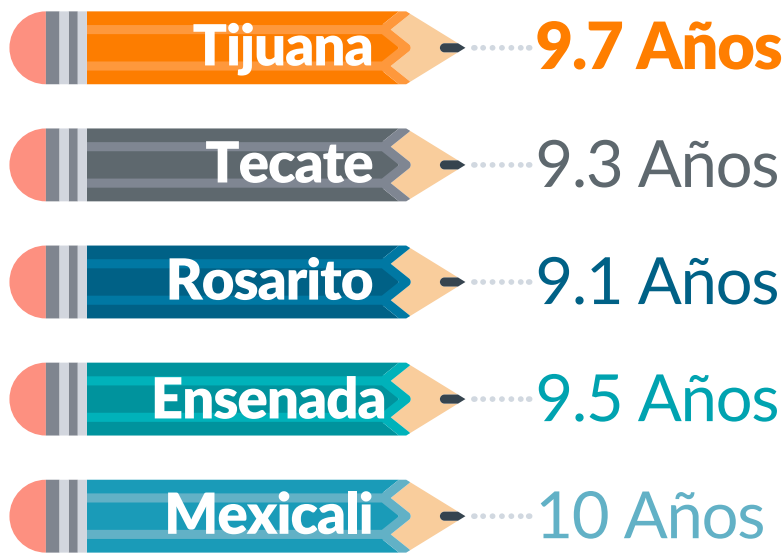

ENSENADA, B. C.

Cifras de Educación 2019

CEMDI con info. del Sistema Educativo Estatal de Baja California, ciclo escolar 2018-2019

“Toda Persona Tiene Derecho a Recibir Educación”
Artículo 3º de la Constitución Política de los Estados Unidos Mexicanos.

Grado Promedio de Escolaridad

Se refiere a la población de **15 años y más** que cuenta con años de estudio.

Ensenada se encuentra por arriba del promedio nacional de **9.2 años**.

CEMDI con información de la Encuesta Intercensal 2015 de INEGI

#6 Baja California

Con Grado Promedio de Escolaridad más alto

9.8 Años

- 1ro **Ciudad de México**
11.1 años
- 2do **Nuevo León**
10.3 años
- 3ro **Sonora**
10 años
- 4to **Baja California Sur**
9.9 años
- 5to **Coahuila**
9.9 años