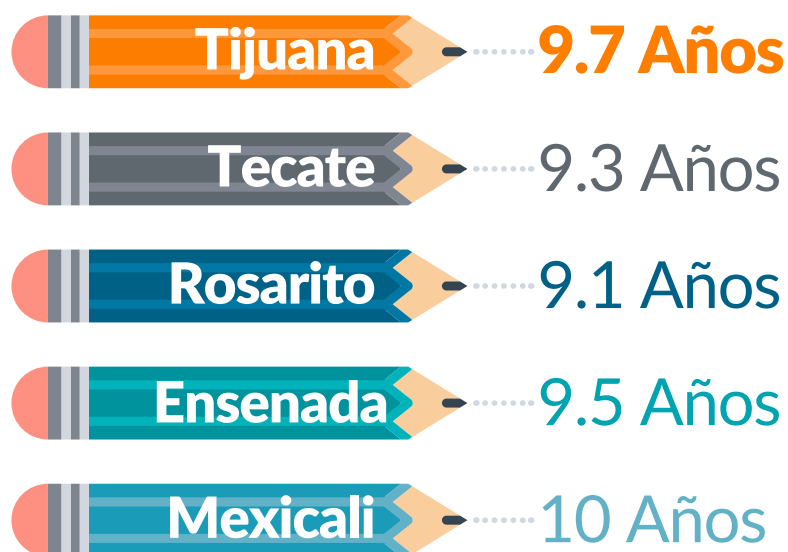

Cifras de Educación 2019

CEMDI con info. del Sistema Educativo Estatal de Baja California, ciclo escolar 2018-2019

"Toda Persona Tiene Derecho a Recibir Educación"
Artículo 3º de la Constitución Política de los Estados Unidos Mexicanos.

Grado Promedio de Escolaridad

Se refiere a la población de **15 años y más** que cuenta con años de estudio.

Rosarito se encuentra por debajo del promedio nacional de **9.2 años**.

CEMDI con información de la Encuesta Intercensal 2015 de INEGI

#6 Baja California

Con Grado Promedio de Escolaridad más alto

9.8 Años

- 1ro **Ciudad de México**
11.1 años
- 2do **Nuevo León**
10.3 años
- 3ro **Sonora**
10 años
- 4to **Baja California Sur**
9.9 años
- 5to **Coahuila**
9.9 años

ROSARITO | 30,349 Alumnos Inscritos en algún Sistema Escolarizado

Educación Superior

Engloba los niveles técnico superior, licenciatura, especialidad y posgrado. Los años de escolaridad dependen del área de estudio.