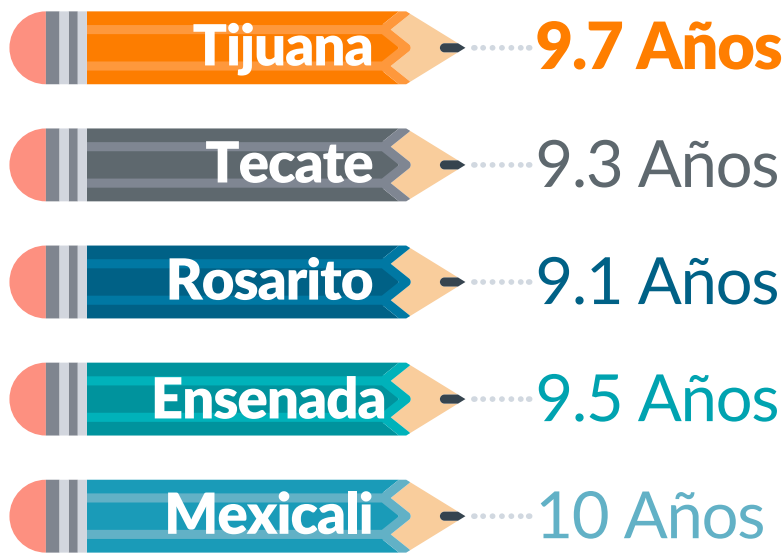

MEXICALI, B. C.

# Cifras de Educación 2019

CEMDI con info. del Sistema Educativo Estatal de Baja California, ciclo escolar 2018-2019

*“Toda Persona Tiene Derecho a Recibir Educación”*  
Artículo 3º de la Constitución Política de los Estados Unidos Mexicanos.

## Grado Promedio de Escolaridad

Se refiere a la población de **15 años y más** que cuenta con años de estudio.

Mexicali se encuentra por arriba del promedio nacional de **9.2 años**.

CEMDI con información de la Encuesta Intercensal 2015 de INEGI

**#6** Baja California

Con Grado Promedio de Escolaridad más alto