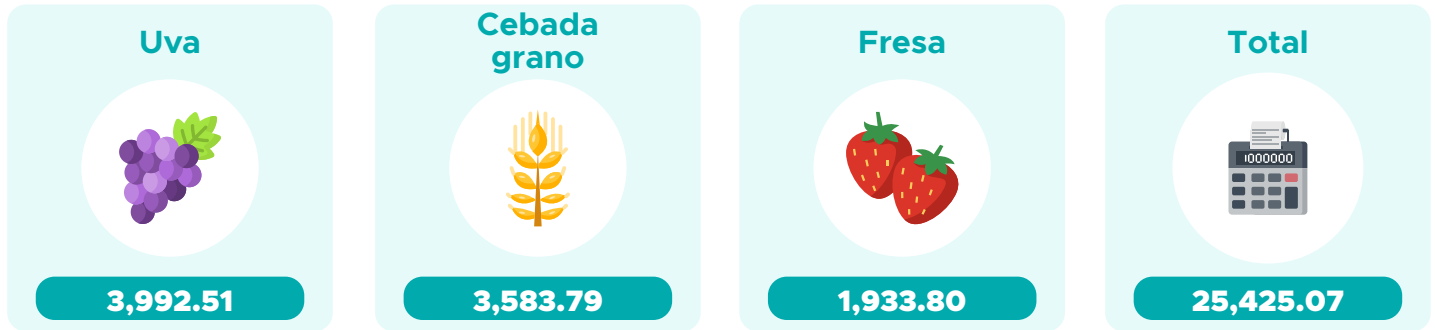

Sector primario 2023 | Ensenada

Superficie sembrada | Hectáreas

Superficie cosechada | Hectáreas

Valor de producción | Millones de pesos

Valor de producción | Millones de pesos

Fuente: CEMDI con datos del Servicio de Información Agroalimentaria y Pesquera (SIAP)