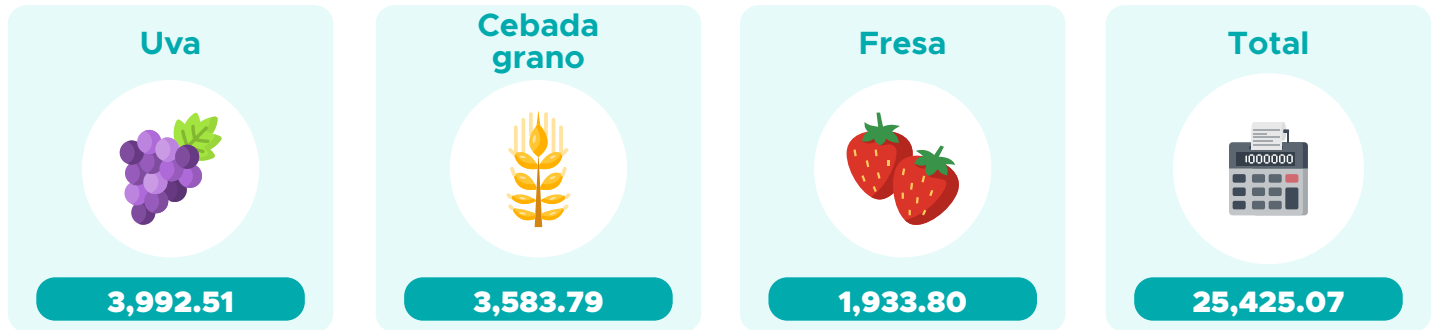

Sector primario 2023 | Ensenada

Superficie sembrada | Hectáreas

Superficie cosechada | Hectáreas

Valor de producción | Millones de pesos

Valor de producción | Millones de pesos

Fuente: CEMDI con datos del Servicio de Información Agroalimentaria y Pesquera (SIAP)