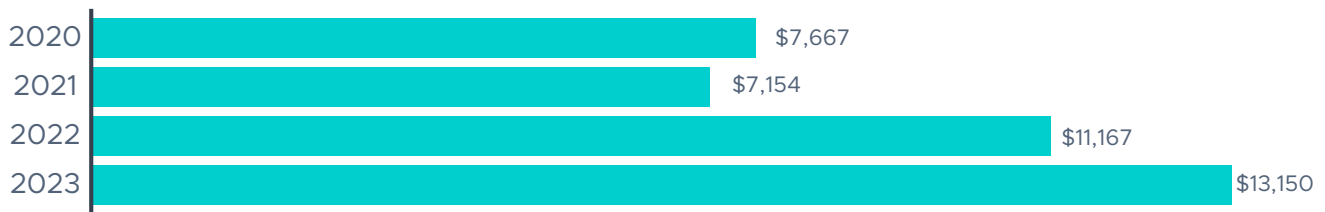

Sector primario 2023 | Ensenada

Superficie sembrada | Hectáreas

Superficie cosechada | Hectáreas

Valor de producción | Millones de pesos

Valor de producción | Millones de pesos

Fuente: CEMDI con datos del Servicio de Información Agroalimentaria y Pesquera (SIAP)

Volumen de producción | Toneladas

Métodos de irrigación | Toneladas

Producción pecuaria | Toneladas

*Miles de litros

Valor de producción pecuaria | Miles de pesos

Fuente: CEMDI con datos del Servicio de Información Agroalimentaria y Pesquera (SIAP)