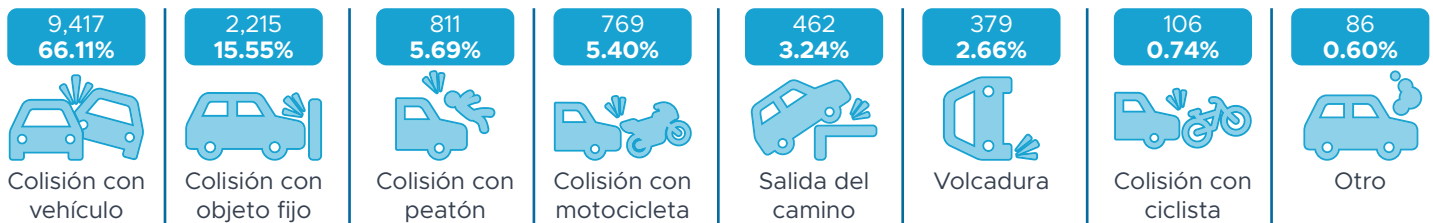

Accidentes de tránsito | Baja California 2022

Un accidente de tráfico o tránsito se presenta inesperadamente y ocurre generalmente cuando un vehículo colisiona contra uno o más sectores de la vialidad como otro vehículo, peatón, animal, escombros del camino u otra obstrucción estacionaria como un poste, un edificio, un árbol, entre otros.

A nivel nacional en el 2022 se registraron 390,411 accidentes de tránsito, Baja California se ubica en el lugar número 8 concentrando el 3.78% de los accidentes en el país.

Accidentes en Baja California por mes

Sucedieron un total de 14,245 accidentes de tránsito en Baja California, el mes con más accidentes fue Julio con 8.94%, seguido de marzo con 8.91%

Tipo de accidente

Causa del accidente

Tipo de vehículos involucrados

En los accidentes de tránsito se involucraron 25,632 vehículos.

Accidentes por municipio

Fuente: CEMDI con información de INEGI