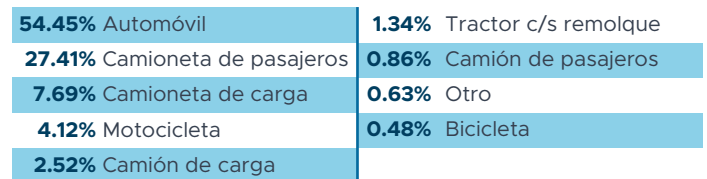

Accidentes de tránsito | Baja California 2022

Un accidente de tráfico o tránsito se presenta inesperadamente y ocurre generalmente cuando un vehículo colisiona contra uno o más sectores de la vialidad como otro vehículo, peatón, animal, escombros del camino u otra obstrucción estacionaria como un poste, un edificio, un árbol, entre otros.

A nivel nacional en el 2022 se registraron 390,411 accidentes de tránsito, Baja California se ubica en el lugar número 8 concentrando el 3.78% de los accidentes en el país.

Accidentes en Baja California por mes

Sucedieron un total de 14,245 accidentes de tránsito en Baja California, el mes con más accidentes fue Julio con 8.94%, seguido de marzo con 8.91%

Tipo de accidente

Causa del accidente

Tipo de vehículos involucrados

En los accidentes de tránsito se involucraron 25,632 vehículos.

Accidentes por municipio

Fuente: CEMDI con información de INEGI