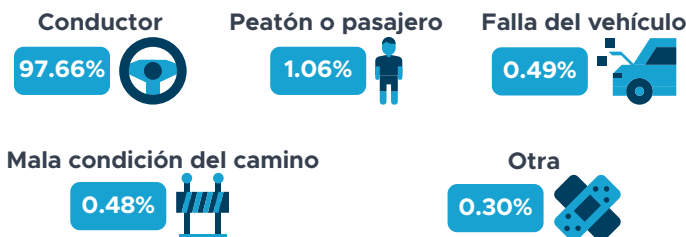

Accidentes de tránsito | Baja California 2022

Un accidente de tráfico o tránsito se presenta inesperadamente y ocurre generalmente cuando un vehículo colisiona contra uno o más sectores de la vialidad como otro vehículo, peatón, animal, escombros del camino u otra obstrucción estacionaria como un poste, un edificio, un árbol, entre otros.

A nivel nacional en el 2022 se registraron 390,411 accidentes de tránsito, Baja California se ubica en el lugar número 8 concentrando el 3.78% de los accidentes en el país.

Accidentes en Baja California por mes

Sucedieron un total de 14,245 accidentes de tránsito en Baja California, el mes con más accidentes fue Julio con 8.94%, seguido de marzo con 8.91%

Tipo de accidente

Causa del accidente

Tipo de vehículos involucrados