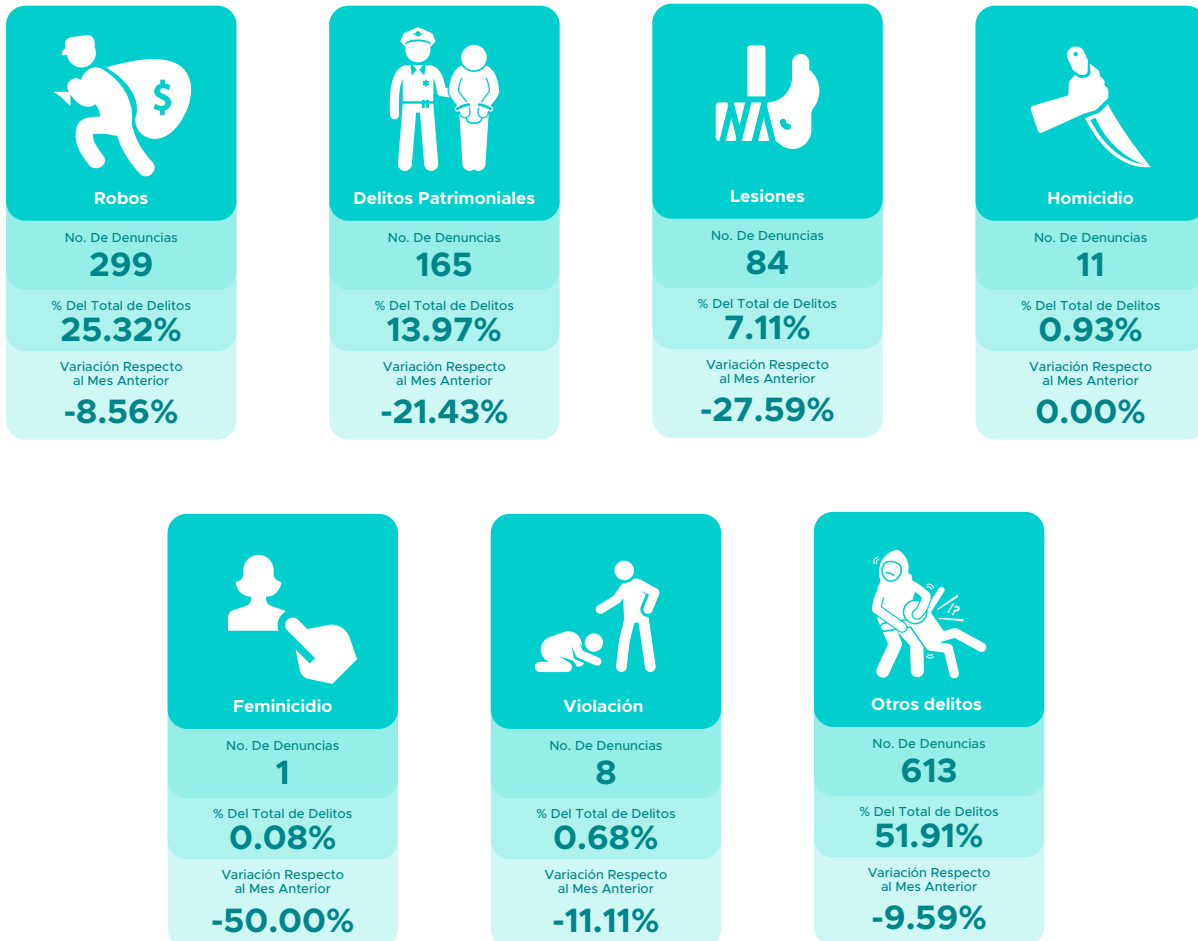

Incidencia delictiva en Ensenada | ENERO - JUNIO 2024

De enero a junio se registraron 7,951 denuncias en Ensenada, representando un aumento del 22.95% de las denuncias totales durante los mismos meses del año anterior.T

Denuncias por Delito | Junio 2024

Fuente: CEMDI con información de SSC

El delito con más denuncias en junio fue el robo, con un total de 1176 denuncias. De los cuales se dividen en diferentes tipos de robos:

Denuncias por Municipio | Junio 2024

COLONIA	NO. DE DENUNCIAS	NO. DE % DEL TOTAL DE DENUNCIAS
Zona Centro	117	9.91%
Popular 89	42	3.56%
Valle Dorado	25	2.12%
Lomitas	24	2.03%
Los Encinos	16	1.35%
Carlos Pacheco	29	2.46%
Maneadero	12	1.02%
Hidalgo	15	1.27%
Obrera	14	1.19%
El Sauzal	17	1.44%
Zona Resto de las Colonias	870	73.67%

La colonia con un mayor numero de denuncias es la Zona Centro con el 9.91% de las denuncias totales.

Fuente: CEMDI con información de SSC