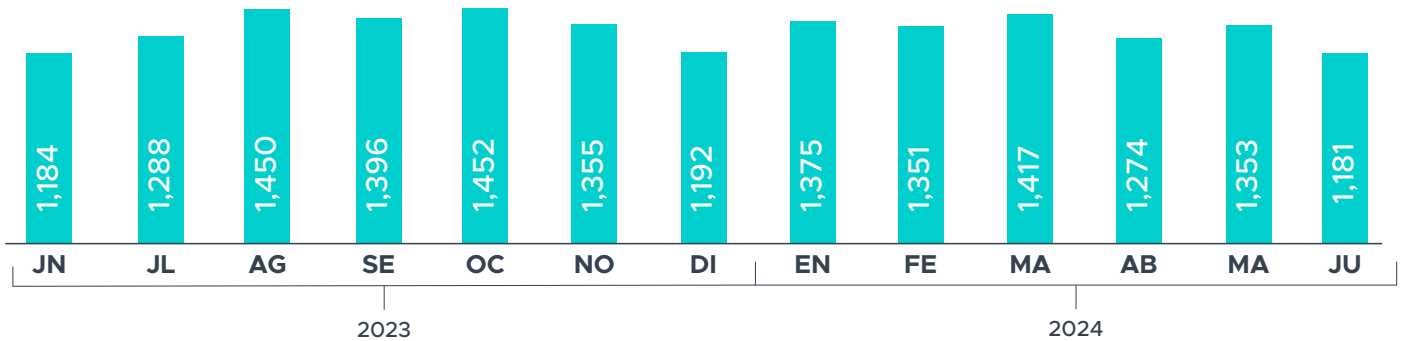

Incidencia delictiva en Ensenada | ENERO - JUNIO 2024

De enero a junio se registraron 7,951 denuncias en Ensenada, representando un aumento del 22.95% de las denuncias totales durante los mismos meses del año anterior.T

Denuncias por Delito | Junio 2024

Fuente: CEMDI con información de SSC

El delito con más denuncias en junio fue el robo, con un total de 1176 denuncias. De los cuales se dividen en diferentes tipos de robos:

Denuncias por Municipio | Junio 2024

COLONIA	NO. DE DENUNCIAS	NO. DE % DEL TOTAL DE DENUNCIAS
Zona Centro	117	9.91%
Popular 89	42	3.56%
Valle Dorado	25	2.12%
Lomitas	24	2.03%
Los Encinos	16	1.35%
Carlos Pacheco	29	2.46%
Maneadero	12	1.02%
Hidalgo	15	1.27%
Obrera	14	1.19%
El Sauzal	17	1.44%
Zona Resto de las Colonias	870	73.67%

La colonia con un mayor numero de denuncias es la Zona Centro con el 9.91% de las denuncias totales.

Fuente: CEMDI con información de SSC