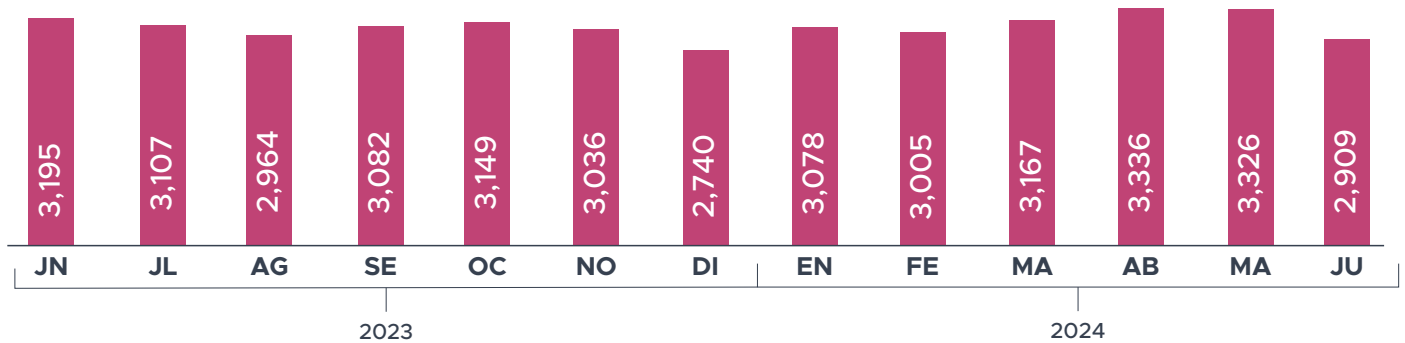

Incidencia delictiva en Mexicali | ENERO - JUNIO 2024

De enero a junio se registraron 18,821 denuncias en Mexicali, representando un aumento del 5.17% de las denuncias totales durante los mismos meses del año anterior.

Denuncias por Delito | Junio 2024

Fuente: CEMDI con información de SSC

El delito con más denuncias en junio fue el robo, con un total de 696 denuncias. De los cuales se dividen en diferentes tipos de robos:

Denuncias por Colonias | Junio 2024

COLONIA	NO. DE DENUNCIAS	NO. DE % DEL TOTAL DE DENUNCIAS
Fracc valle de Puebla	68	2.34%
Hidalgo	38	1.31%
Valle del Pedregal	38	1.31%
CD Guadalupe Victoria	55	1.89%
Independencia	37	1.27%
Centro Civico	40	1.38%
Primera Seccion	43	1.48%
Gonzalez Ortega	39	1.34%
Pueblo Nuevo	24	0.83%
Fracc. Angeles de Puebla	33	1.13%
Resto de Colonias	2,494	85.73%

La colonia con un mayor numero de denuncias es el Fraccionamiento valle de puebla con el 2.34% de las denuncias totales.

Fuente: CEMDI con información de SSC