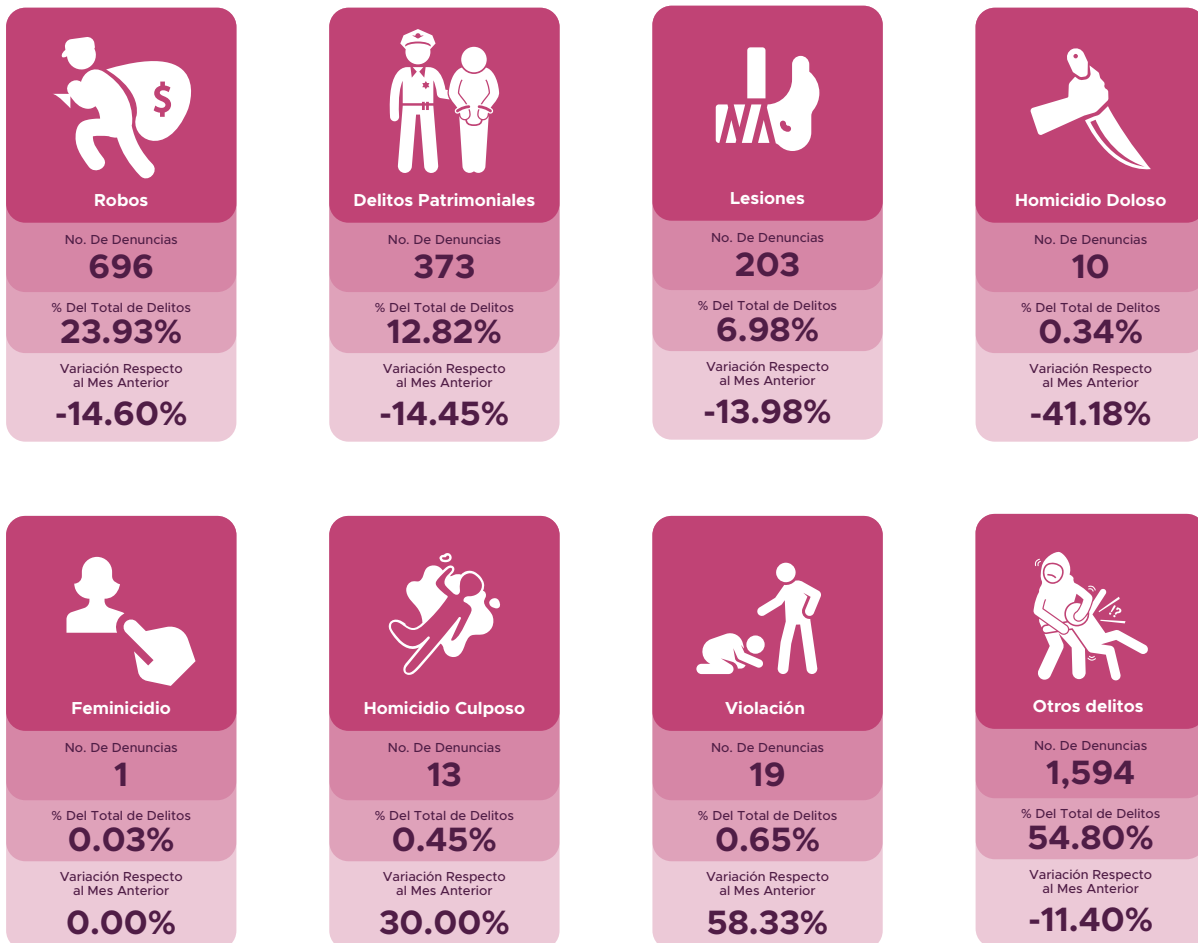

Incidencia delictiva en Mexicali | ENERO - JUNIO 2024

De enero a junio se registraron 18,821 denuncias en Mexicali, representando un aumento del 5.17% de las denuncias totales durante los mismos meses del año anterior.

Denuncias por Delito | Junio 2024

Fuente: CEMDI con información de SSC

El delito con más denuncias en junio fue el robo, con un total de 696 denuncias. De los cuales se dividen en diferentes tipos de robos:

Denuncias por Colonias | Junio 2024

COLONIA	NO. DE DENUNCIAS	NO. DE % DEL TOTAL DE DENUNCIAS
Fracc valle de Puebla	68	2.34%
Hidalgo	38	1.31%
Valle del Pedregal	38	1.31%
CD Guadalupe Victoria	55	1.89%
Independencia	37	1.27%
Centro Civico	40	1.38%
Primera Seccion	43	1.48%
Gonzalez Ortega	39	1.34%
Pueblo Nuevo	24	0.83%
Fracc. Angeles de Puebla	33	1.13%
Resto de Colonias	2,494	85.73%

La colonia con un mayor numero de denuncias es el Fraccionamiento valle de puebla con el 2.34% de las denuncias totales.

Fuente: CEMDI con información de SSC