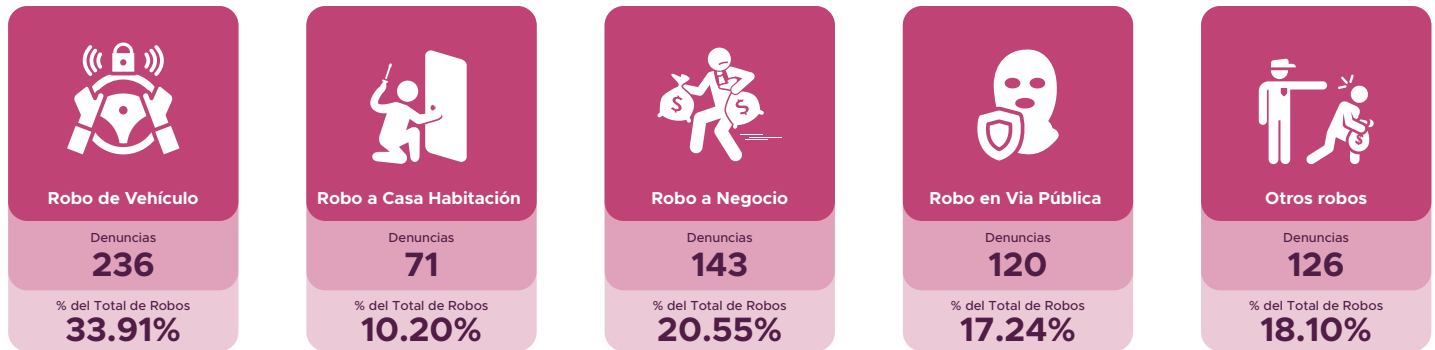

Incidencia delictiva en Mexicali | ENERO - JUNIO 2024

De enero a junio se registraron 18,821 denuncias en Mexicali, representando un aumento del 5.17% de las denuncias totales durante los mismos meses del año anterior.

Denuncias por Delito | Junio 2024

Fuente: CEMDI con información de SSC

El delito con más denuncias en junio fue el robo, con un total de 696 denuncias. De los cuales se dividen en diferentes tipos de robos: