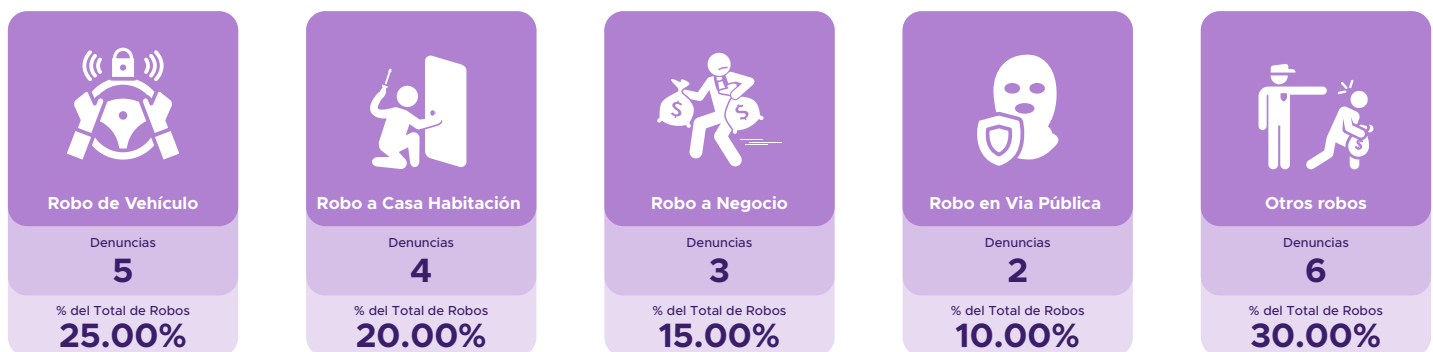

## Incidencia delictiva en San Quintín | ENERO - JUNIO 2024

De enero a junio se registraron 1,070 denuncias en San Quintín, representando un aumento del 22.29% de las denuncias totales durante los mismos meses del año anterior.

### Denuncias por Delito | Junio 2024

El delito con más denuncias en junio fue el robo, con un total de 164 denuncias. De los cuales se dividen en diferentes tipos de robos:

Fuente: CEMDI con información de SSC