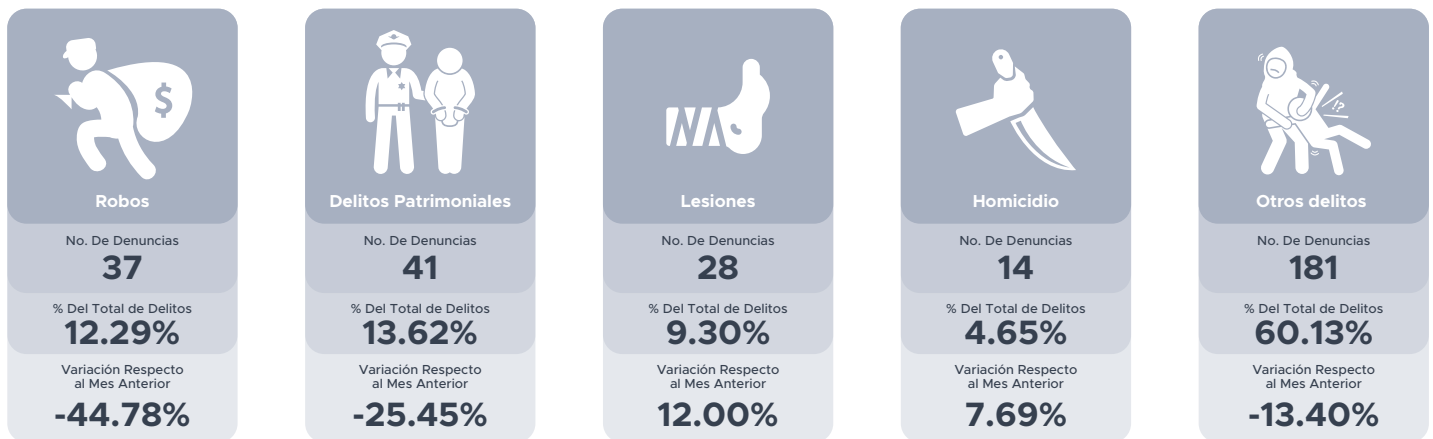

Incidencia delictiva en Tecate | ENERO - JUNIO 2024

De enero a junio se registraron 1,875 denuncias en Tecate, representando un aumento del 8.76% de las denuncias totales durante los mismos meses del año anterior.

Denuncias por Delito | Junio 2024

El delito con más denuncias en junio fue el robo, con un total de 361 denuncias. De los cuales se dividen en diferentes tipos de robos:

Fuente: CEMDI con información de SSC

Denuncias por Colonias | Junio 2024

COLONIA	NO. DE DENUNCIAS	NO. DE % DEL TOTAL DE DENUNCIAS
La rumorosa	14	4.65%
El Hongo	12	3.99%
Zona Centro	12	3.99%
Emiliano Zapata	9	2.99%
Lomas de Santa Anita	9	2.99%
Benito Juarez	8	2.66%
El Descanso	7	2.33%
Paso del Aguila	6	1.99%
Loma Alta	6	1.99%
Militar	6	1.99%
Resto de Colonias	212	70.43%

La colonia con un mayor numero de denuncias es la rumorosa con el 4.65% de las denuncias totales de Tecate.

Fuente: CEMDI con información de SSC