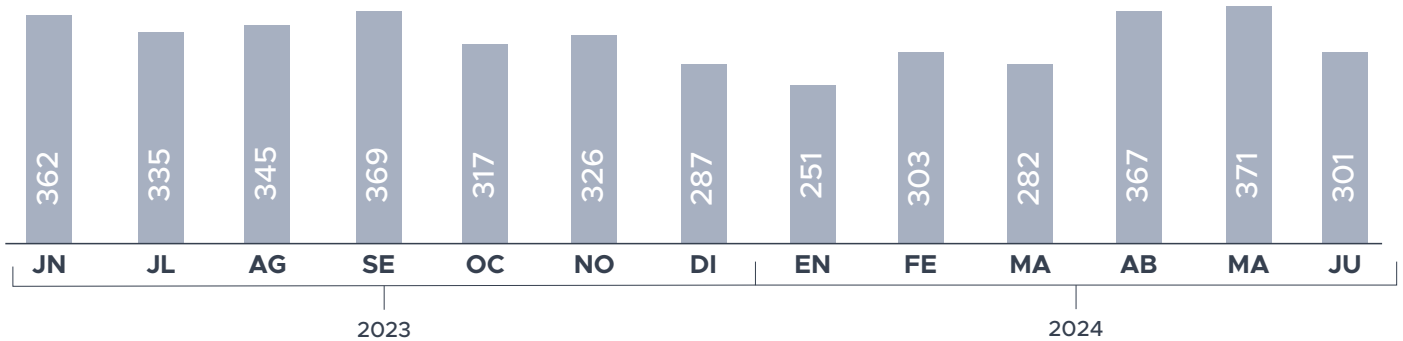

Incidencia delictiva en Tecate | ENERO - JUNIO 2024

De enero a junio se registraron 1,875 denuncias en Tecate, representando un aumento del 8.76% de las denuncias totales durante los mismos meses del año anterior.

Denuncias por Delito | Junio 2024

El delito con más denuncias en junio fue el robo, con un total de 361 denuncias. De los cuales se dividen en diferentes tipos de robos:

Fuente: CEMDI con información de SSC

Denuncias por Colonias | Junio 2024

COLONIA	NO. DE DENUNCIAS	NO. DE % DEL TOTAL DE DENUNCIAS
La rumorosa	14	4.65%
El Hongo	12	3.99%
Zona Centro	12	3.99%
Emiliano Zapata	9	2.99%
Lomas de Santa Anita	9	2.99%
Benito Juarez	8	2.66%
El Descanso	7	2.33%
Paso del Aguila	6	1.99%
Loma Alta	6	1.99%
Militar	6	1.99%
Resto de Colonias	212	70.43%

La colonia con un mayor numero de denuncias es la rumorosa con el 4.65% de las denuncias totales de Tecate.

Fuente: CEMDI con información de SSC