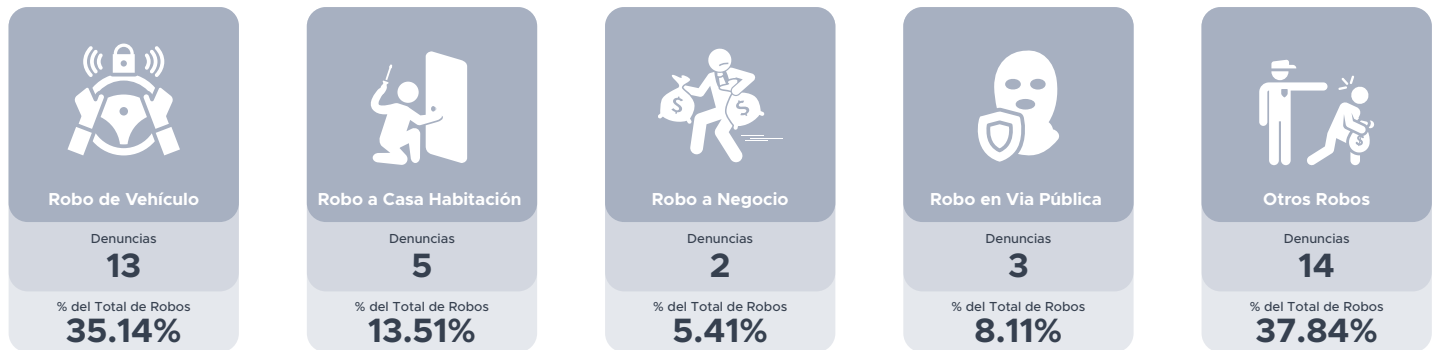

Incidencia delictiva en Tecate | ENERO - JUNIO 2024

De enero a junio se registraron 1,875 denuncias en Tecate, representando un aumento del 8.76% de las denuncias totales durante los mismos meses del año anterior.

Denuncias por Delito | Junio 2024

El delito con más denuncias en junio fue el robo, con un total de 361 denuncias. De los cuales se dividen en diferentes tipos de robos:

Fuente: CEMDI con información de SSC

Denuncias por Colonias | Junio 2024

COLONIA	NO. DE DENUNCIAS	NO. DE % DEL TOTAL DE DENUNCIAS
La rumorosa	14	4.65%
El Hongo	12	3.99%
Zona Centro	12	3.99%
Emiliano Zapata	9	2.99%
Lomas de Santa Anita	9	2.99%
Benito Juarez	8	2.66%
El Descanso	7	2.33%
Paso del Aguila	6	1.99%
Loma Alta	6	1.99%
Militar	6	1.99%
Resto de Colonias	212	70.43%

La colonia con un mayor numero de denuncias es la rumorosa con el 4.65% de las denuncias totales de Tecate.

Fuente: CEMDI con información de SSC