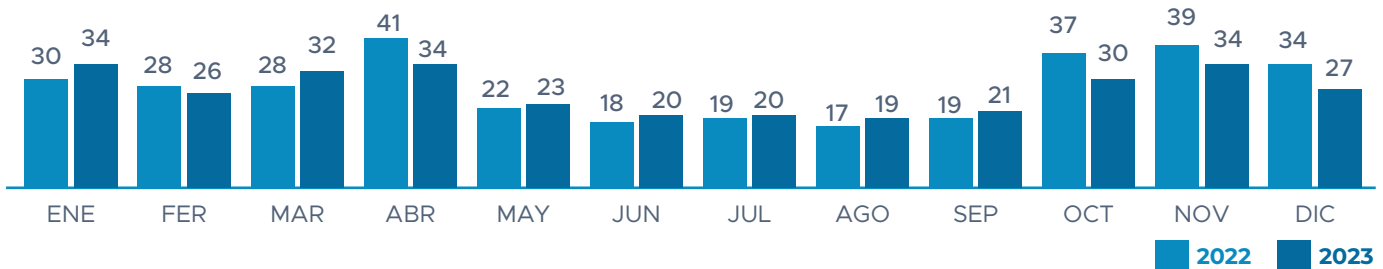

Arribo de cruceros

Durante el 2023 se reportaron 320 arribos de cruceros, mientras que en 2022 fueron 332, lo que representa una disminución de 3.61%.

Movimiento de pasajeros en cruceros

El número de pasajeros en cruceros durante el 2023 fue de 1,006,890, mientras que en 2022 fue de 744,221 pasajeros, esto representa una variación de 26.09%.