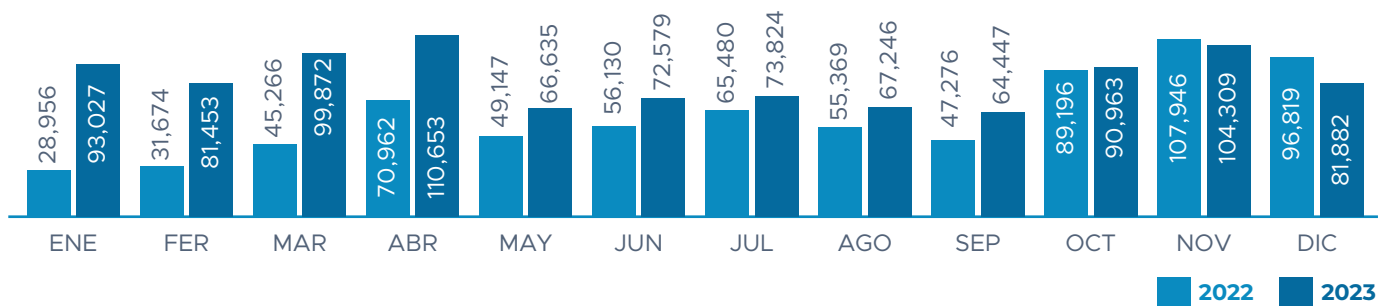

## Acumulado de cargas (toneladas)

En comparación con el 2022, se registró un total en carga de 3,204,148 toneladas representando una variación del 0.46% en comparación al año actual.

## Arribo de cruceros

Durante el 2023 se reportaron 320 arribos de cruceros, mientras que en 2022 fueron 332, lo que representa una disminución de 3.61%.

## Movimiento de pasajeros en cruceros

El número de pasajeros en cruceros durante el 2023 fue de 1,006,890, mientras que en 2022 fue de 744,221 pasajeros, esto representa una variación de 26.09%.

Fuente: CEMDI con información de ASIPONA