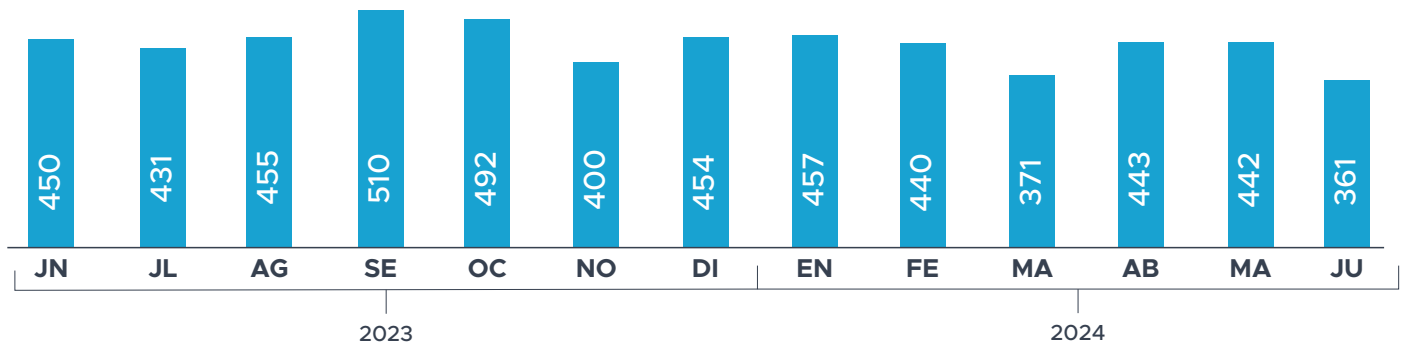

## Incidencia delictiva en Rosarito | ENERO - JUNIO 2024

De enero a junio se registraron 2,514 denuncias en Rosarito, representando un aumento del 2.70% de las denuncias totales durante los mismos meses del año anterior.

### Denuncias por Delito | Junio 2024

**Robos**

No. De Denuncias  
**80**

% Del Total de Delitos  
**22.16%**

Variación Respecto al Mes Anterior  
**-10.11%**

**Delitos Patrimoniales**

No. De Denuncias  
**40**

% Del Total de Delitos  
**11.08%**

Variación Respecto al Mes Anterior  
**-28.57%**

**Lesiones**

No. De Denuncias  
**27**

% Del Total de Delitos  
**7.48%**

Variación Respecto al Mes Anterior  
**12.50%**

La colonia con un mayor numero de denuncias es Colonia Constitucion con el 9.14% de las denuncias totales.

Fuente: CEMDI con información de SSC