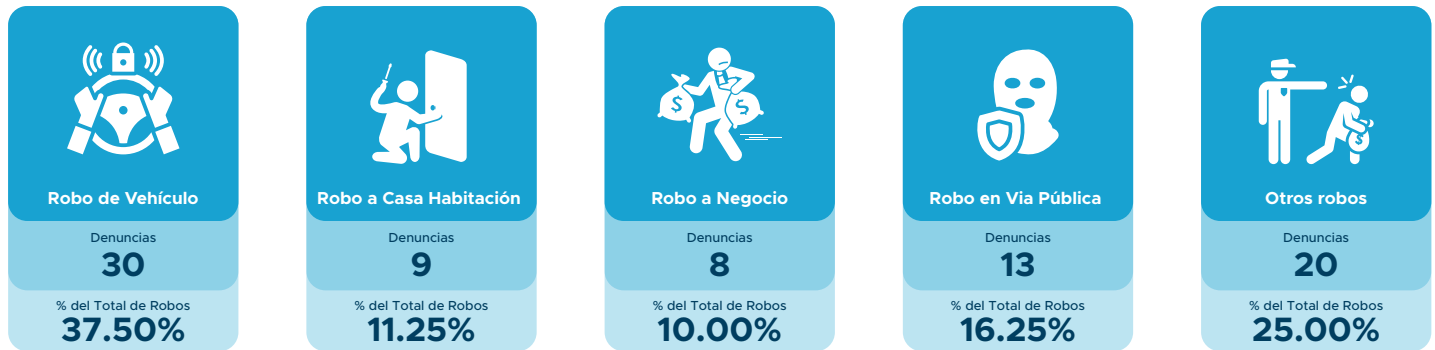

**Otros delitos**

No. De Denuncias  
**206**

% Del Total de Delitos  
**57.06%**

Variación Respecto al Mes Anterior  
**-22.26%**

Fuente: CEMDI con información de SSC

El delito con más denuncias en junio fue el robo, con un total de 361 denuncias. De los cuales se dividen en diferentes tipos de robos:

## Denuncias por Colonias | Junio 2024

COLONIA	NO. DE DENUNCIAS	NO. DE % DEL TOTAL DE DENUNCIAS
Colonia Constitucion	33	9.14%
Lucio Blanco	32	8.86%
Reforma	22	6.09%
Benito Juarez	14	3.88%
El Centro	11	3.05%
Reserva San Fernando	11	3.05%
Villa Turistica	8	2.22%
Plan Libertador	6	1.66%
Real De Rosarito	5	1.39%
Ampliacion Lucio Blanco	4	1.11%
Resto de Colonias	215	59.56%