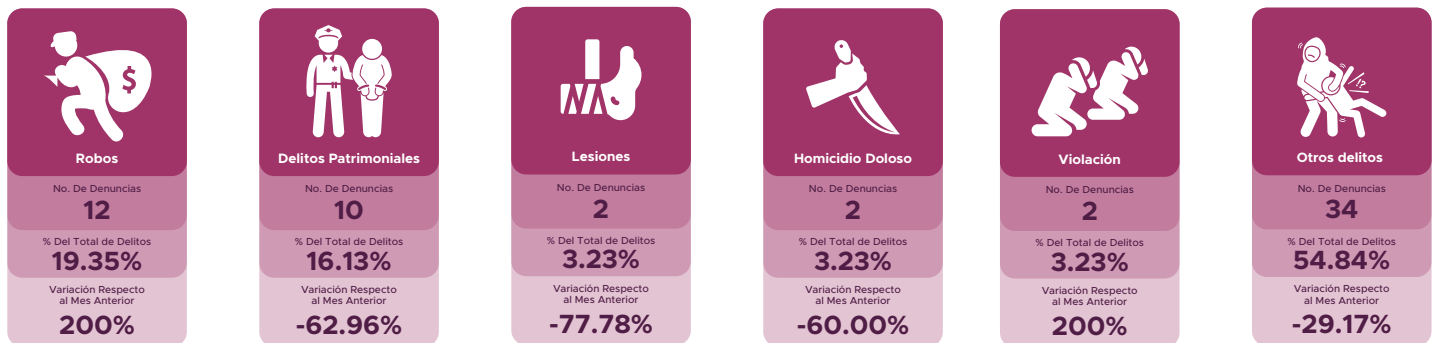

## Incidencia delictiva en San Felipe | ENERO - JUNIO 2024

De enero a junio se registraron 504 denuncias en San Felipe, representando un aumento del 64.17% de las denuncias totales durante los mismos meses del año anterior.

### Denuncias por Delito | Junio 2024

El delito con más denuncias en junio fue el robo, con un total de 62 denuncias. De los cuales se dividen en diferentes tipos de robos:

Fuente: CEMDI con información de SSC