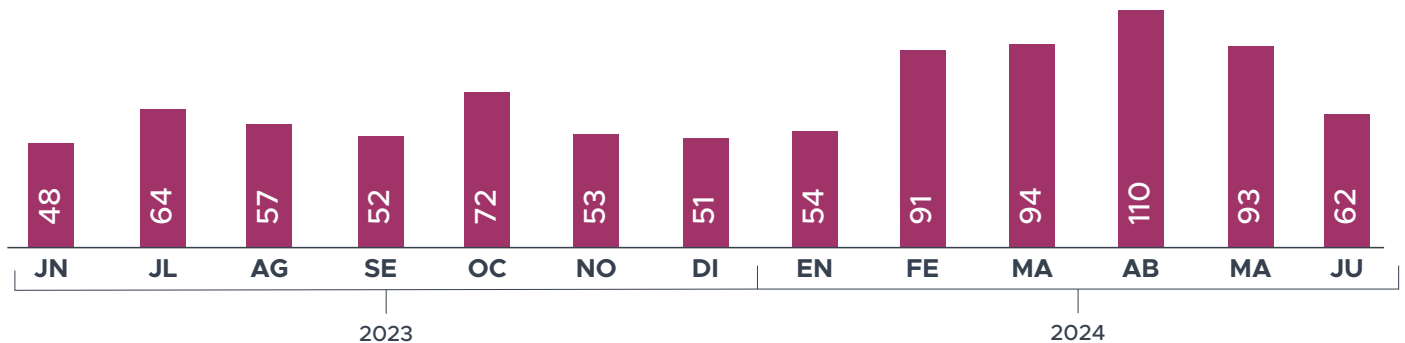

## Incidencia delictiva en San Felipe | ENERO - JUNIO 2024

De enero a junio se registraron 504 denuncias en San Felipe, representando un aumento del 64.17% de las denuncias totales durante los mismos meses del año anterior.

### Denuncias por Delito | Junio 2024

El delito con más denuncias en junio fue el robo, con un total de 62 denuncias. De los cuales se dividen en diferentes tipos de robos:

Fuente: CEMDI con información de SSC