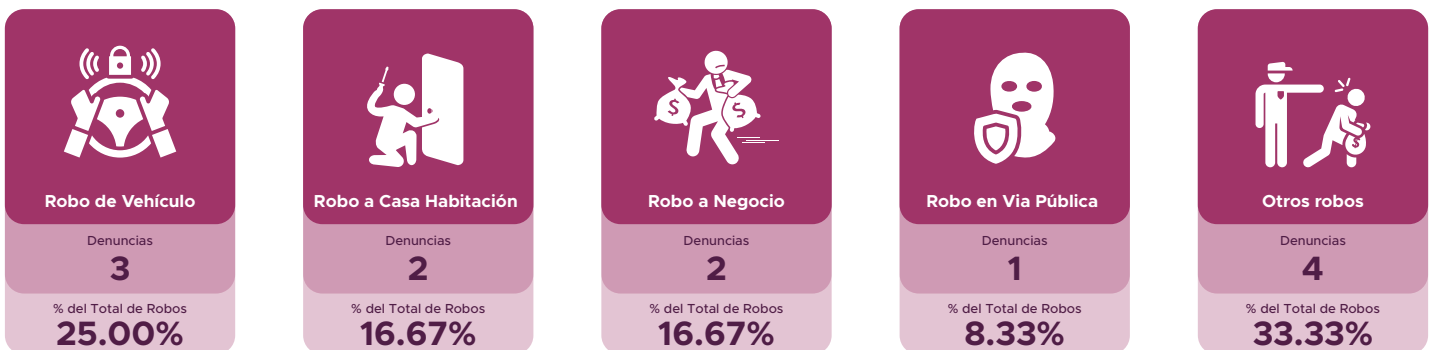

## Incidencia delictiva en San Felipe | ENERO - JUNIO 2024

De enero a junio se registraron 504 denuncias en San Felipe, representando un aumento del 64.17% de las denuncias totales durante los mismos meses del año anterior.

### Denuncias por Delito | Junio 2024

El delito con más denuncias en junio fue el robo, con un total de 62 denuncias. De los cuales se dividen en diferentes tipos de robos:

Fuente: CEMDI con información de SSC