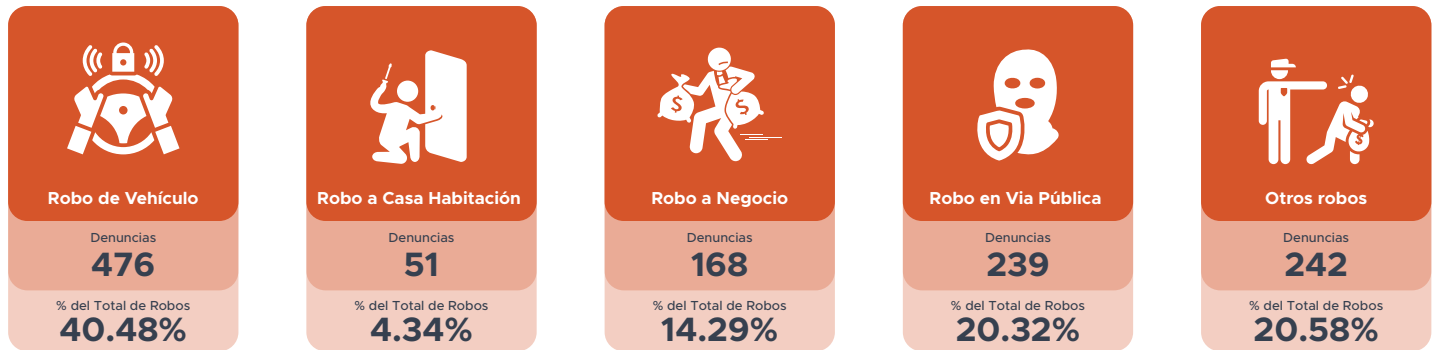

Incidencia delictiva en Tijuana | ENERO - JUNIO 2024

De enero a junio se registraron 26,361 denuncias en Tijuana, representando un aumento del 0.09% de las denuncias totales durante los mismos meses del año anterior.

Denuncias por Delito | Junio 2024

Fuente: CEMDI con información de SSC

El delito con más denuncias en junio fue el robo, con un total de 1176 denuncias. De los cuales se dividen en diferentes tipos de robos:

La colonia con un mayor numero de denuncias es la Zona Centro con el 3.52% de las denuncias totales.

Fuente: CEMDI con información de SSC