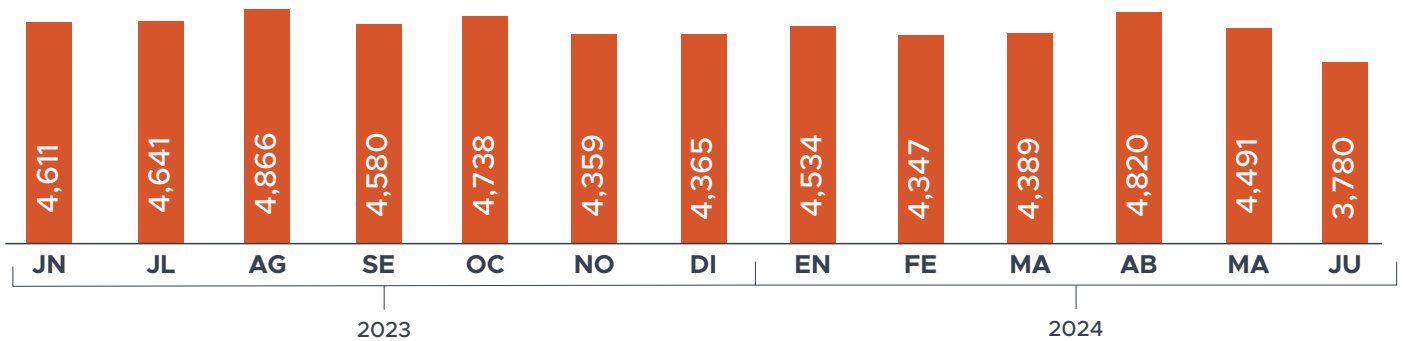

Incidencia delictiva en Tijuana | ENERO - JUNIO 2024

De enero a junio se registraron 26,361 denuncias en Tijuana, representando un aumento del 0.09% de las denuncias totales durante los mismos meses del año anterior.

Denuncias por Delito | Junio 2024

Fuente: CEMDI con información de SSC

El delito con más denuncias en junio fue el robo, con un total de 1176 denuncias. De los cuales se dividen en diferentes tipos de robos:

Denuncias por Municipio | Junio 2024

COLONIA	NO. DE DENUNCIAS	NO. DE % DEL TOTAL DE DENUNCIAS
Zona Centro	133	3.52%
Zona Urbana Rio Tijuana	91	2.41%
Camino Verde	72	1.90%
Mariano Matamoros Centro	58	1.53%
Los Rio Tijuana 3era Etapa	47	1.24%
Nueva Tijuana	44	1.16%
Fracc Natura	42	1.11%
El Pipila	37	0.98%
Zona Norte	36	0.95%
Mariano Matamoros Norte	25	0.66%
Zona Resto De Las Colonias	3195	84.52%

La colonia con un mayor numero de denuncias es la Zona Centro con el 3.52% de las denuncias totales.

Fuente: CEMDI con información de SSC