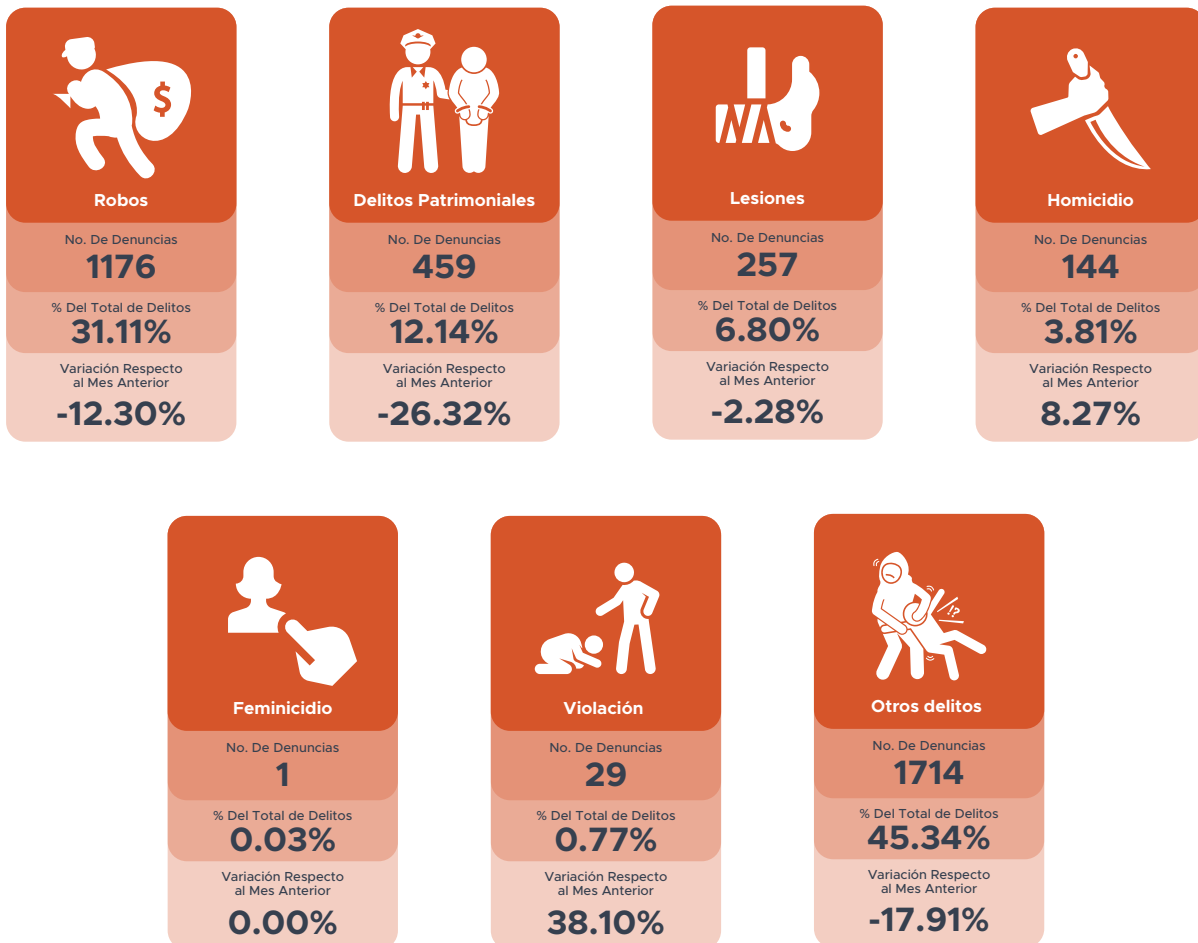

Incidencia delictiva en Tijuana | ENERO - JUNIO 2024

De enero a junio se registraron 26,361 denuncias en Tijuana, representando un aumento del 0.09% de las denuncias totales durante los mismos meses del año anterior.

Denuncias por Delito | Junio 2024

Fuente: CEMDI con información de SSC

El delito con más denuncias en junio fue el robo, con un total de 1176 denuncias. De los cuales se dividen en diferentes tipos de robos:

Denuncias por Municipio | Junio 2024

COLONIA	NO. DE DENUNCIAS	NO. DE % DEL TOTAL DE DENUNCIAS
Zona Centro	133	3.52%
Zona Urbana Rio Tijuana	91	2.41%
Camino Verde	72	1.90%
Mariano Matamoros Centro	58	1.53%
Los Rio Tijuana 3era Etapa	47	1.24%
Nueva Tijuana	44	1.16%
Fracc Natura	42	1.11%
El Pipila	37	0.98%
Zona Norte	36	0.95%
Mariano Matamoros Norte	25	0.66%
Zona Resto De Las Colonias	3195	84.52%

La colonia con un mayor numero de denuncias es la Zona Centro con el 3.52% de las denuncias totales.

Fuente: CEMDI con información de SSC