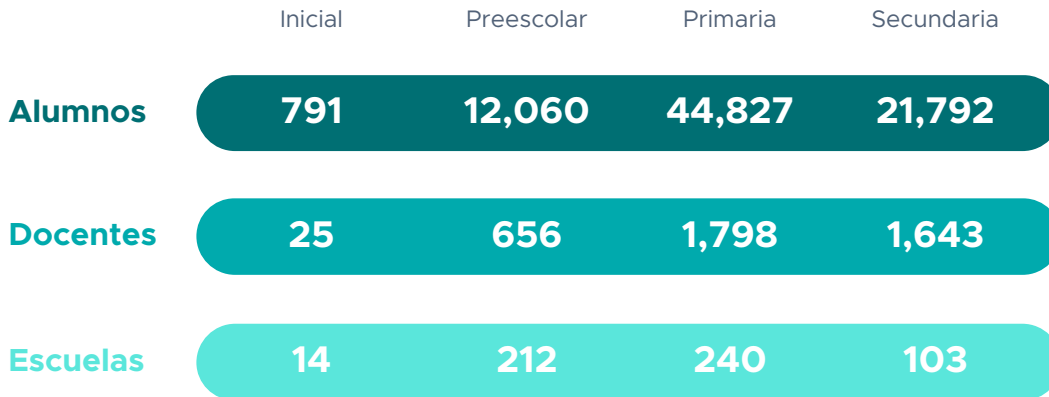

Alumnos por nivel académico

Educación Básica