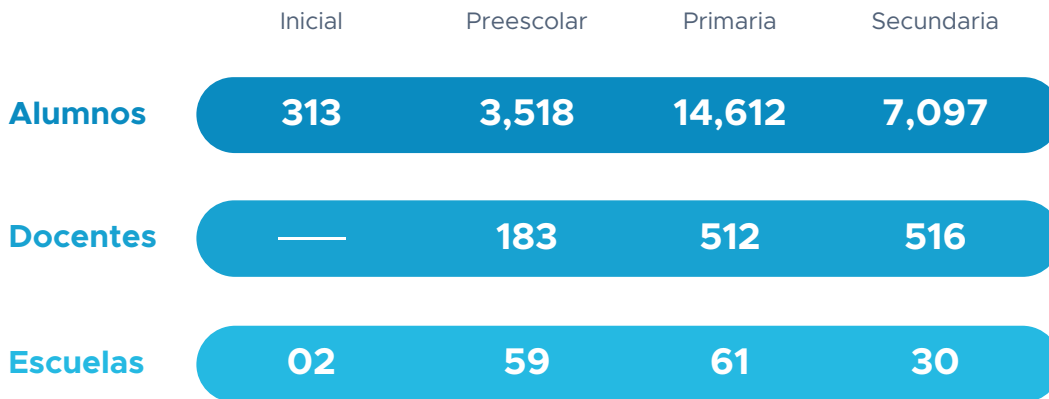

Alumnos por nivel académico

Educación Básica