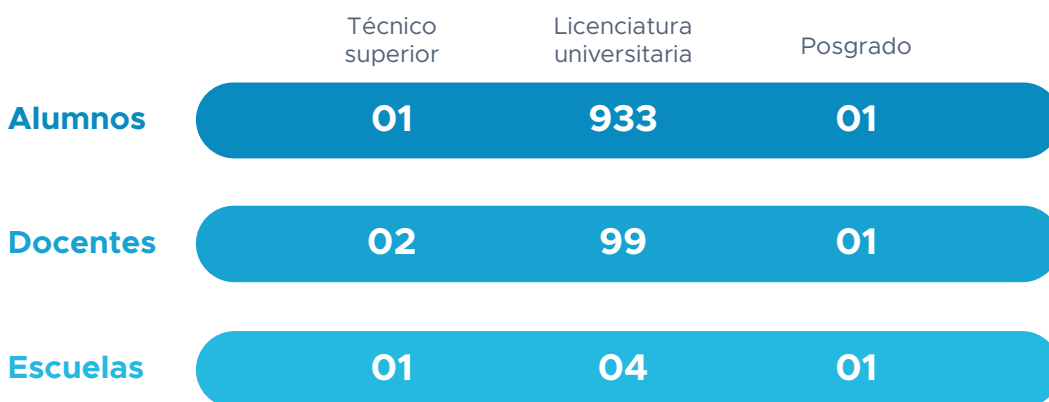

Educación en Rosarito

Ciclo escolar 2023-2024

En el sistema educativo dentro de la modalidad escolarizada en Baja California se registraron:

La distribución de los alumnos, docentes y escuelas por tipo de educación es:

Comparativo de la Matrícula ciclo escolar 2022-2023 vs ciclo escolar 2023-2024

Ciclo escolar	2023-2024	2022-2023	Variación
Alumnos	32,561	32,102	1.43%
Docentes	1,729	1,683	2.73%
Escuelas	175	169	3.55%

Fuente: CEMDI con información de la Secretaría de Económica de Baja California

Alumnos por nivel académico

Educación Básica

Educación Media Superior

Educación Superior

Fuente: CEMDI con información de la Secretaría de Económica de Baja California