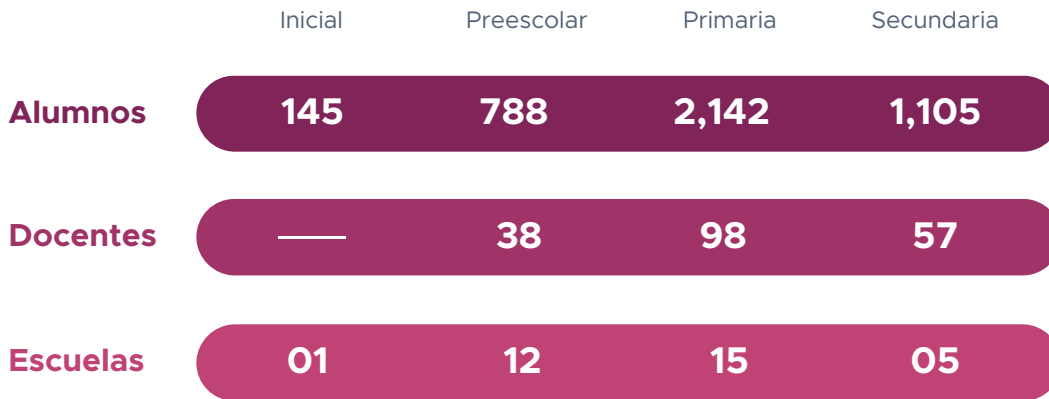

Alumnos por nivel académico

Educación Básica