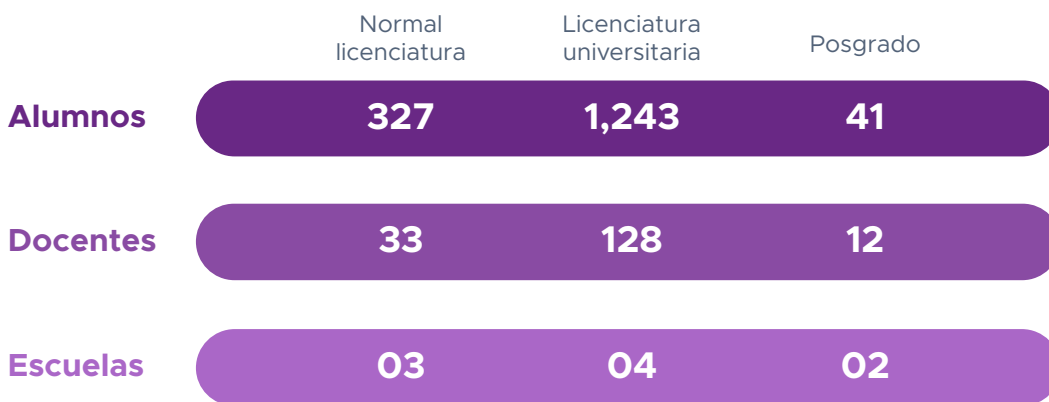

Educación en San Quintín

Ciclo escolar 2023-2024

En el sistema educativo dentro de la modalidad escolarizada en Baja California se registraron:

La distribución de los alumnos, docentes y escuelas por tipo de educación es:

Comparativo de la Matrícula ciclo escolar 2022-2023 vs ciclo escolar 2023-2024

Ciclo escolar	2023-2024	2022-2023	Variación
Alumnos	34,277	33,005	3.85%
Docentes	1,837	1,753	4.79%
Escuelas	255	242	5.37%

Fuente: CEMDI con información de la Secretaría de Económica de Baja California

Alumnos por nivel académico

Educación Básica

Educación Media Superior

Educación Superior

Fuente: CEMDI con información de la Secretaría de Economía de Baja California