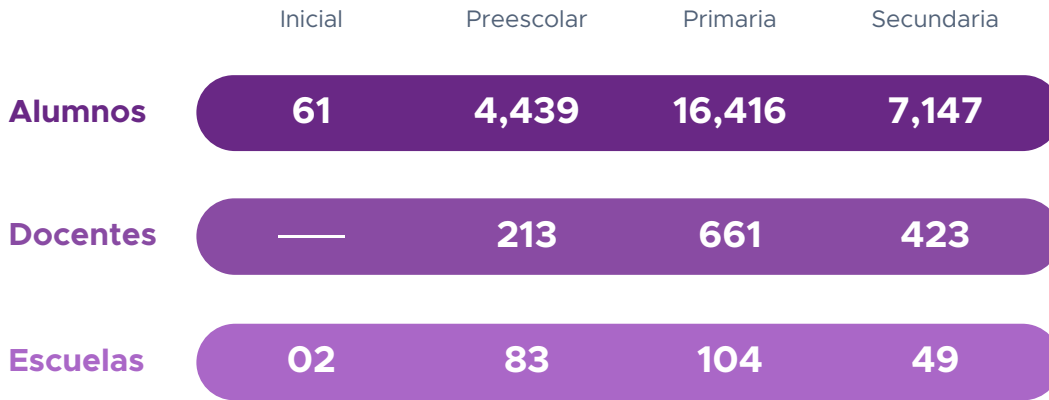

Educación en San Quintín

Ciclo escolar 2023-2024

En el sistema educativo dentro de la modalidad escolarizada en Baja California se registraron:

La distribución de los alumnos, docentes y escuelas por tipo de educación es:

Comparativo de la Matrícula ciclo escolar 2022-2023 vs ciclo escolar 2023-2024

Ciclo escolar	2023-2024	2022-2023	Variación
Alumnos	34,277	33,005	3.85%
Docentes	1,837	1,753	4.79%
Escuelas	255	242	5.37%

Fuente: CEMDI con información de la Secretaría de Económica de Baja California

Alumnos por nivel académico

Educación Básica

Educación Media Superior

Educación Superior

Fuente: CEMDI con información de la Secretaría de Economía de Baja California