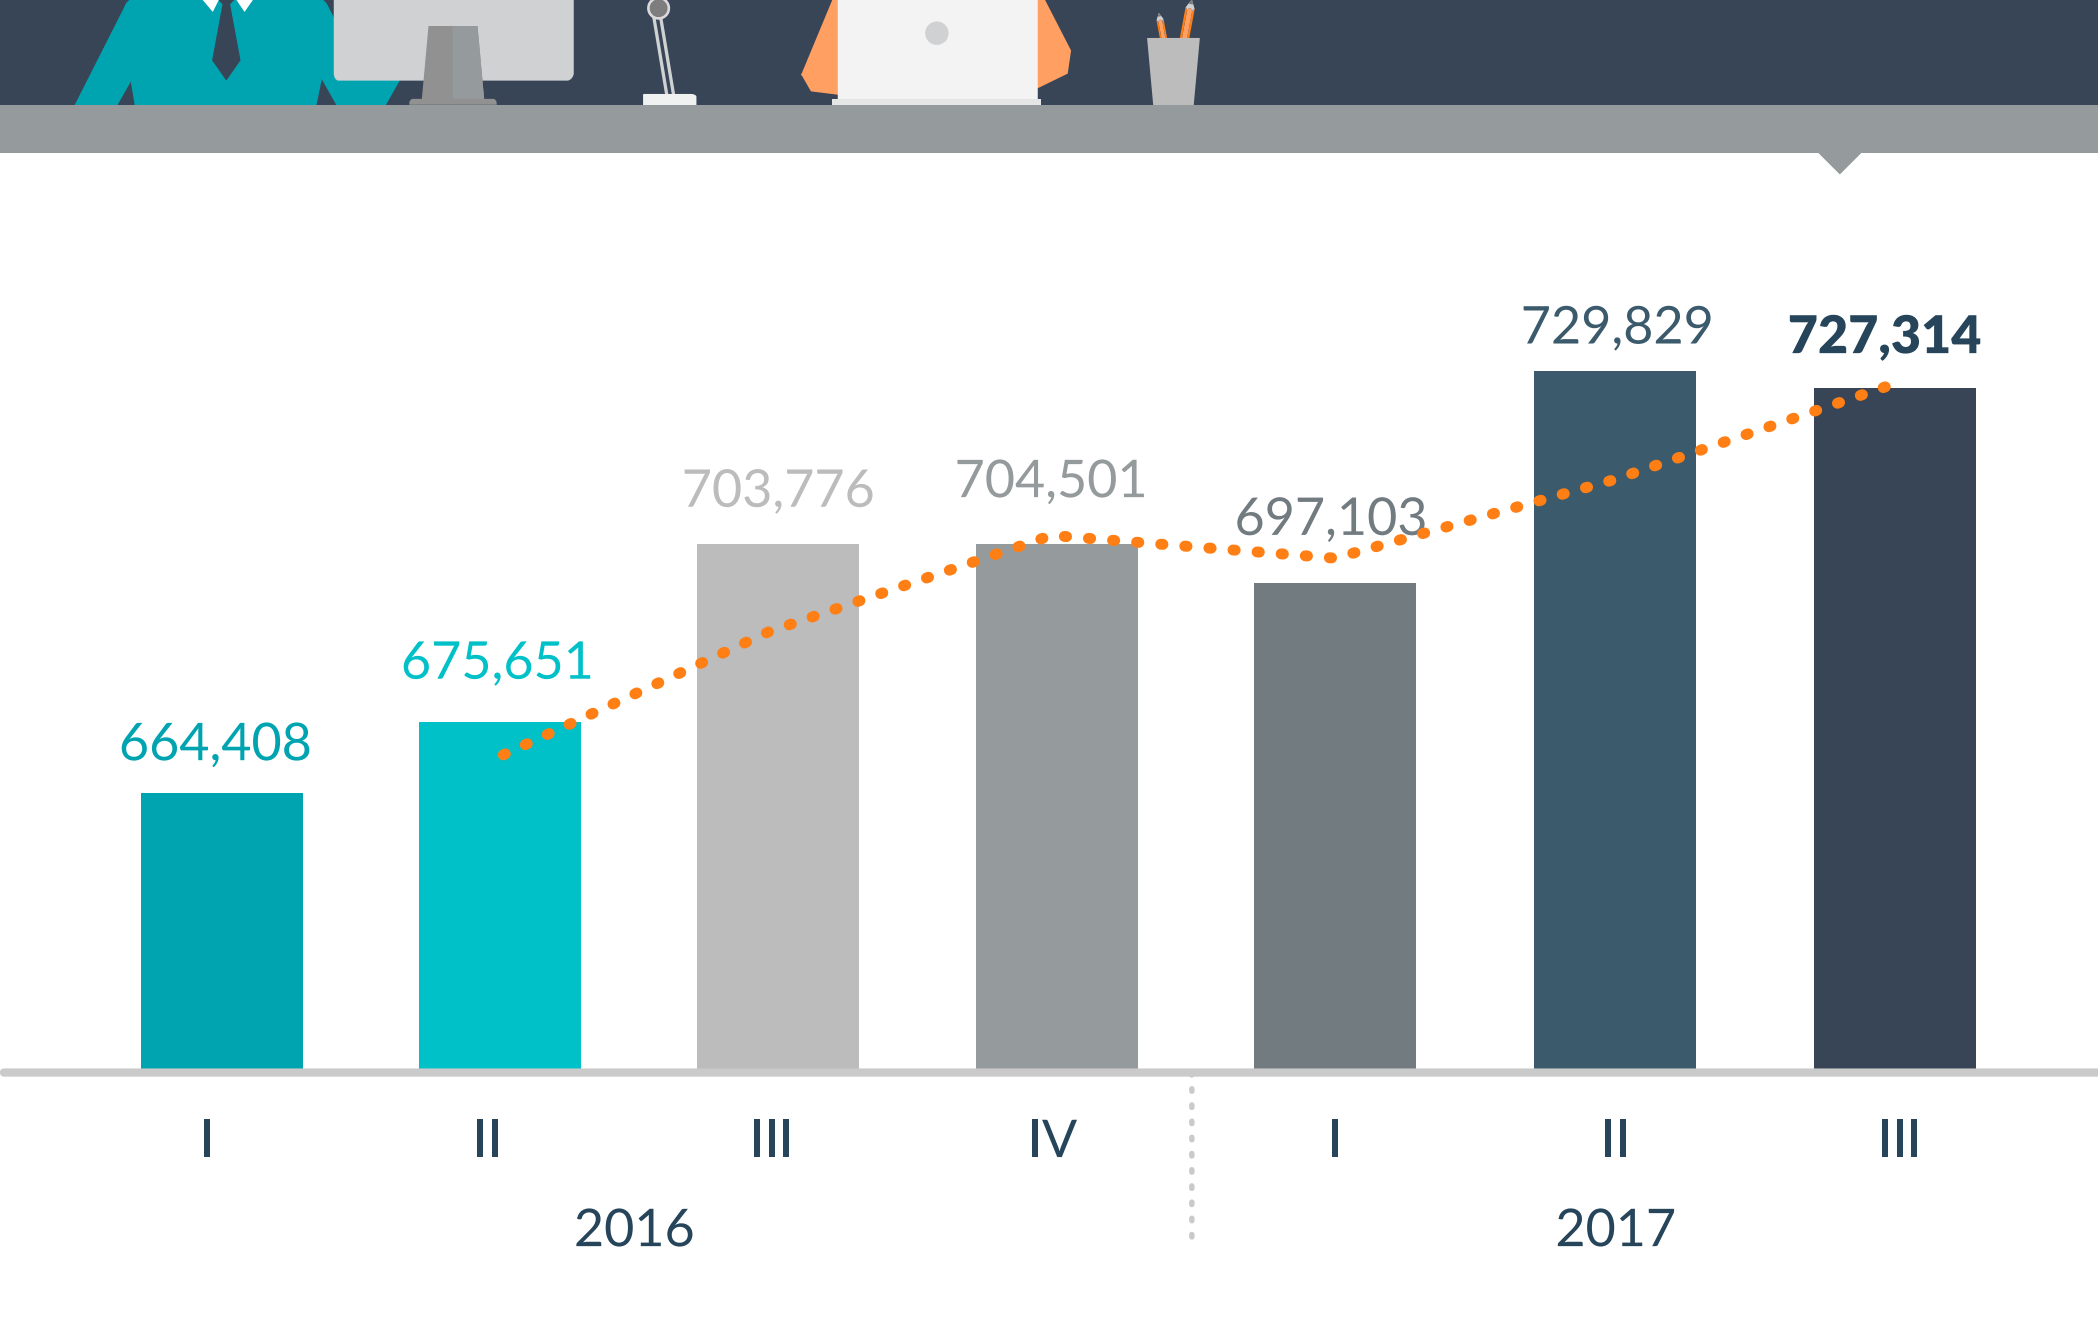

Población Total y en Edad de Trabajar

Tijuana | 2017-III

Tasa de Participación Económica

Tijuana | 2017-III

Población Económicamente Activa

Tijuana | 2017-III

Aunque la participación económica de las **mujeres** en Tijuana se encuentra por **arriba del promedio nacional (42.9%)**, en comparación con Latinoamérica y el Caribe (52.7%) su presencia en el mercado laboral es menor.

Población Ocupada

Tijuana | 2016-2017

Características de la Población Ocupada

Tijuana | 2017-III

Del total de la población ocupada (727,314 = 100%)...

3.6%

Tasa de Desocupación

Promedio Nacional Ranking de las Ciudades de México con Menor Desocupación | 2017-III

Características de la Población Desocupada

Tijuana | 2017- III

Del total de la población desocupada (21,929 = 100%)...

Tasa de Informalidad Laboral

Tijuana | 2017- III