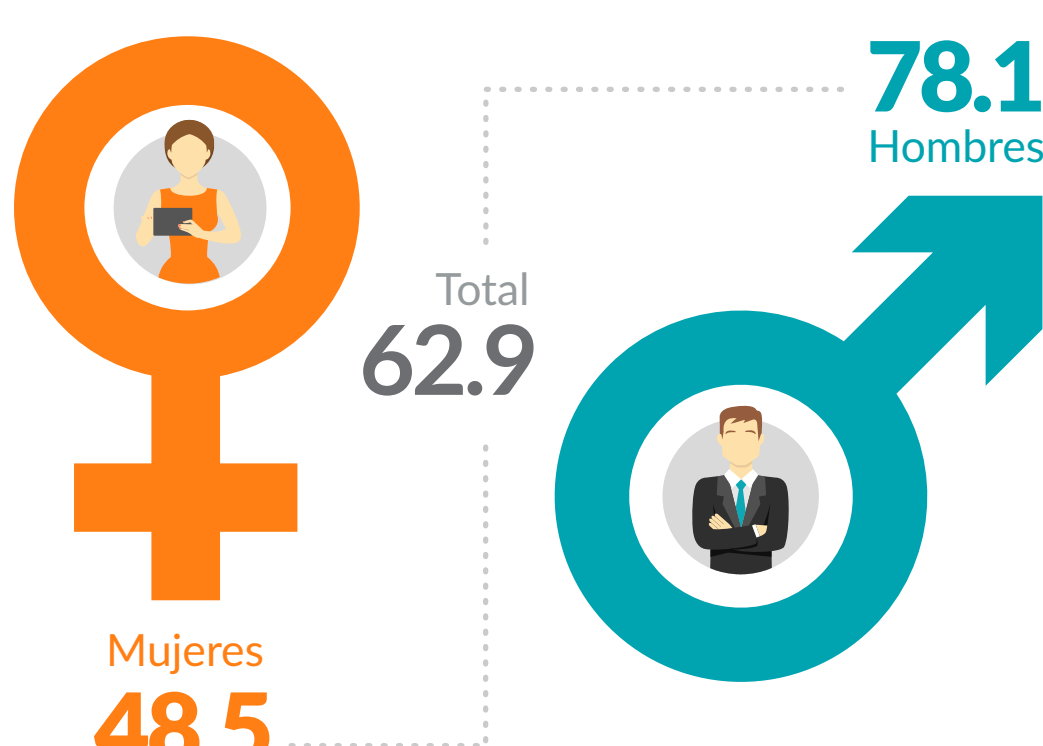

Población Total y en Edad de Trabajar

Tijuana | 2017-III

Tasa de Participación Económica

Tijuana | 2017-III

Población Económicamente Activa

Tijuana | 2017-III

Aunque la participación económica de las **mujeres** en Tijuana se encuentra por **arriba del promedio nacional (42.9%)**, en comparación con Latinoamérica y el Caribe (52.7%) su presencia en el mercado laboral es menor.

Población Ocupada

Tijuana | 2016-2017

Características de la Población Ocupada

Tijuana | 2017-III

Del total de la población ocupada (727,314 = 100%)...

3.6%

Tasa de Desocupación

Promedio Nacional Ranking de las Ciudades de México con Menor Desocupación | 2017-III

Características de la Población Desocupada

Tijuana | 2017- III

Del total de la población desocupada (21,929 = 100%)...

Tasa de Informalidad Laboral

Tijuana | 2017- III