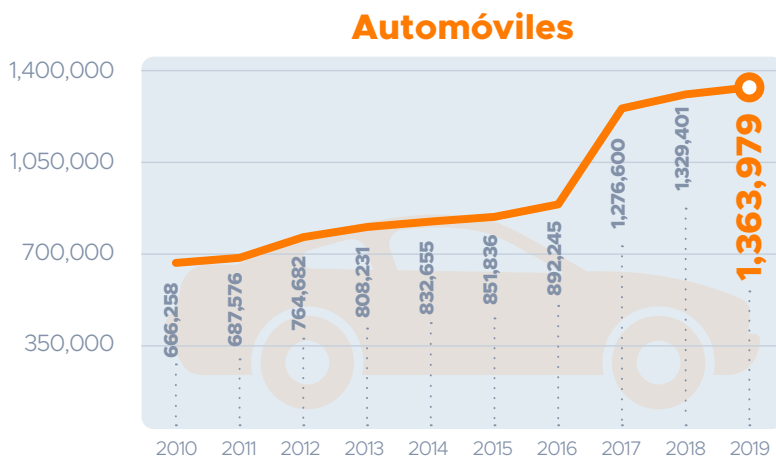

VEHÍCULOS DE MOTOR

BAJA CALIFORNIA 2019

Los **vehículos de motor registrados** está disponible para conocer sobre la composición y evolución del parque vehicular registrado a nivel nacional, en el caso de **Baja California**, se identifica la clase y el tipo de servicio que ofrecen.

2019
1,799,151
 vehículos de motor en circulación registrados

VEHÍCULOS DE MOTOR REGISTRADOS 2010-2019

VEHÍCULOS DE MOTOR

BAJA CALIFORNIA 2019

TASA DE VEHÍCULOS DE MOTOR EN CIRCULACIÓN

En **2019** los vehículos registrados en Baja California, eran **49 vehículos por cada 100 habitantes**.