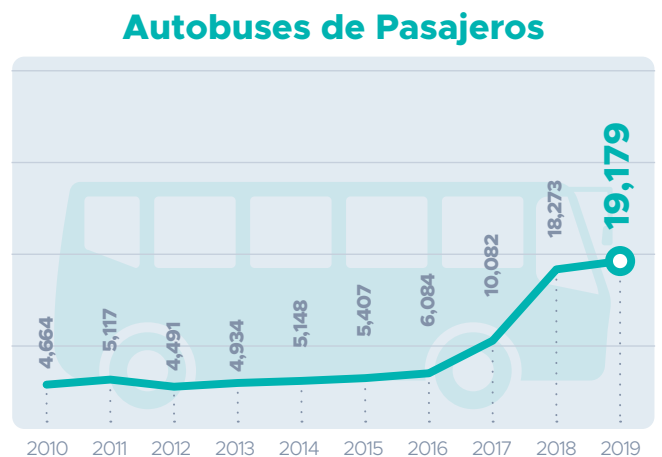

VEHÍCULOS DE MOTOR

BAJA CALIFORNIA 2019

Los **vehículos de motor registrados** está disponible para conocer sobre la composición y evolución del parque vehicular registrado a nivel nacional, en el caso de **Baja California**, se identifica la clase y el tipo de servicio que ofrecen.

2019
1,799,151
 vehículos de motor en circulación registrados

VEHÍCULOS DE MOTOR REGISTRADOS 2010-2019

VEHÍCULOS DE MOTOR

BAJA CALIFORNIA 2019

TASA DE VEHÍCULOS DE MOTOR EN CIRCULACIÓN

En **2019** los vehículos registrados en Baja California, eran **49 vehículos por cada 100 habitantes**.