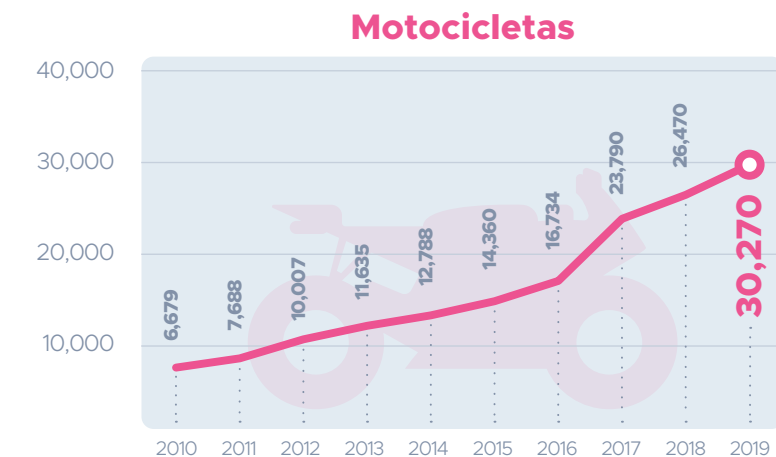

VEHÍCULOS DE MOTOR

BAJA CALIFORNIA 2019

Los **vehículos de motor registrados** está disponible para conocer sobre la composición y evolución del parque vehicular registrado a nivel nacional, en el caso de **Baja California**, se identifica la clase y el tipo de servicio que ofrecen.

2019
1,799,151
 vehículos de motor en circulación registrados

VEHÍCULOS DE MOTOR REGISTRADOS 2010-2019

VEHÍCULOS DE MOTOR

BAJA CALIFORNIA 2019

TASA DE VEHÍCULOS DE MOTOR EN CIRCULACIÓN

En **2019** los vehículos registrados en Baja California, eran **49 vehículos por cada 100 habitantes**.