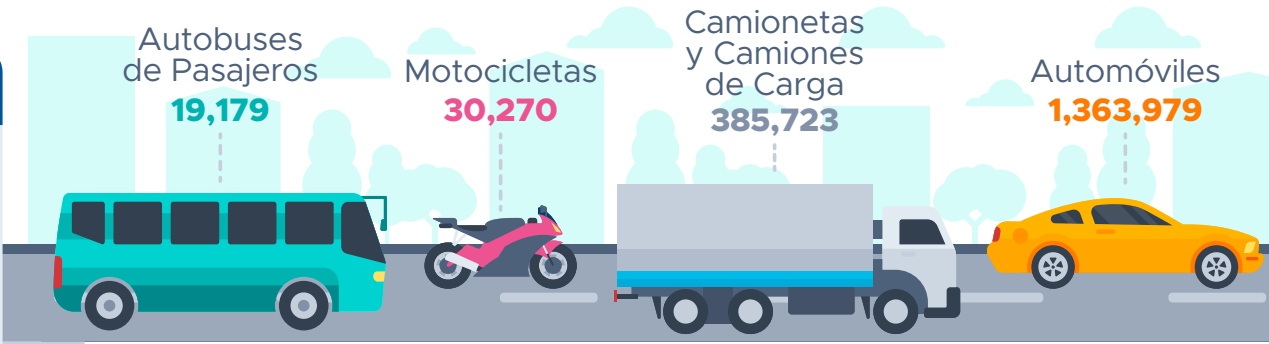

VEHÍCULOS DE MOTOR

BAJA CALIFORNIA 2019

Los **vehículos de motor registrados** está disponible para conocer sobre la composición y evolución del parque vehicular registrado a nivel nacional, en el caso de **Baja California**, se identifica la clase y el tipo de servicio que ofrecen.

2019
1,799,151
 vehículos de motor en circulación registrados

VEHÍCULOS DE MOTOR REGISTRADOS 2010-2019

VEHÍCULOS DE MOTOR

BAJA CALIFORNIA 2019

TASA DE VEHÍCULOS DE MOTOR EN CIRCULACIÓN

En **2019** los vehículos registrados en Baja California, eran **49 vehículos por cada 100 habitantes**.