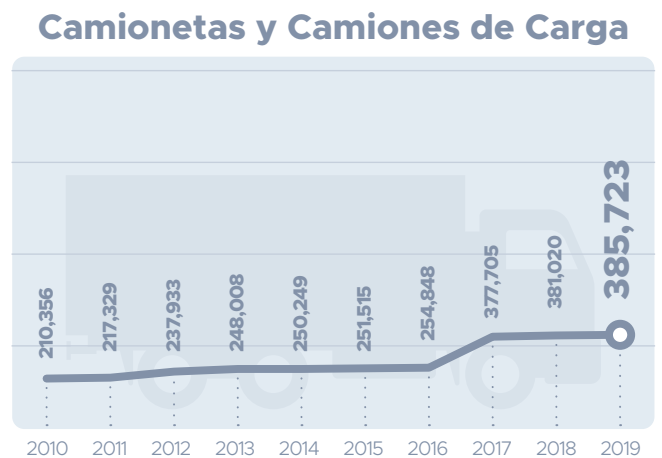

VEHÍCULOS DE MOTOR

BAJA CALIFORNIA 2019

Los **vehículos de motor registrados** está disponible para conocer sobre la composición y evolución del parque vehicular registrado a nivel nacional, en el caso de **Baja California**, se identifica la clase y el tipo de servicio que ofrecen.

2019
1,799,151
 vehículos de motor en circulación registrados

VEHÍCULOS DE MOTOR REGISTRADOS 2010-2019

VEHÍCULOS DE MOTOR

BAJA CALIFORNIA 2019

TASA DE VEHÍCULOS DE MOTOR EN CIRCULACIÓN

En **2019** los vehículos registrados en Baja California, eran **49 vehículos por cada 100 habitantes**.